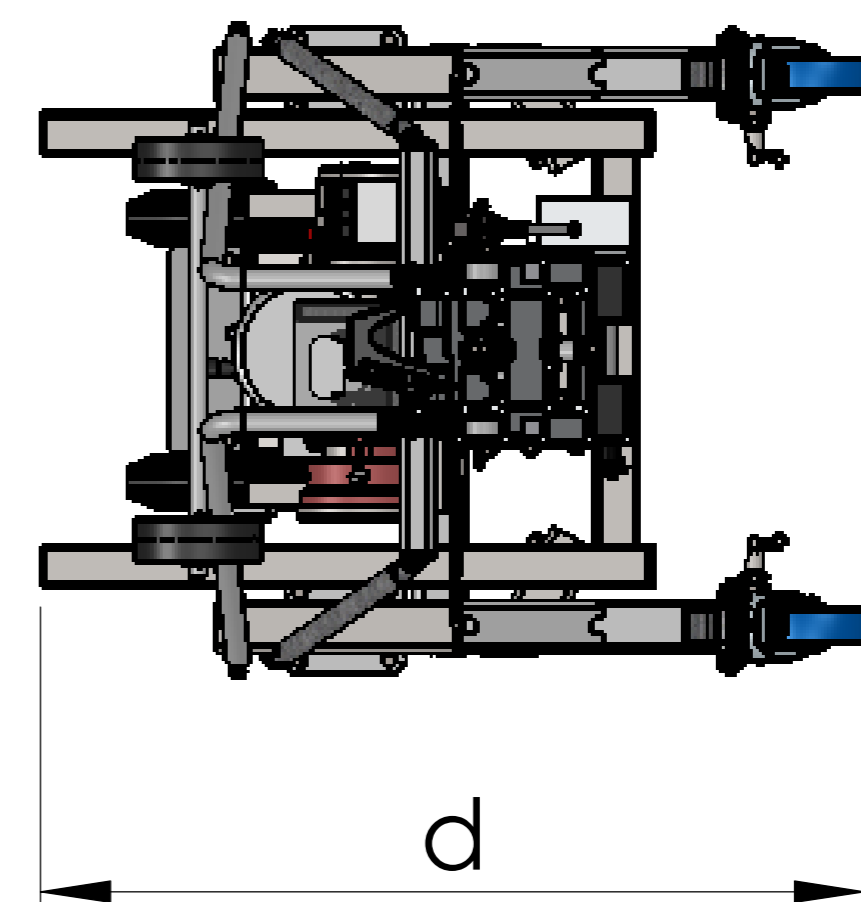

Hoja de medidas
LH 330 - Serie 4

Peso propio = aprox. 200 kg (sin patas laterales)

Böcker

MEIN WEG NACH OBEN

Nos reservamos el derecho a introducir cualquier modificación sin previo aviso

Z.Nr.: 300.002.4 B

27.02.2018; Göckener

a	b	c	c'	d	e	f	(g*)	h	i	j	k	l	m
3315	2945	1870	1875	925	1550	760	(1875)	650	560	280	252	642	212

Hoja de medidas

LH 400 - Serie 4

Peso propio = aprox. 205 kg (sin patas laterales)

Böcker

Hoja de medidas

LH 475 - Serie 4

Peso propio = aprox. 224 kg (sin patas laterales)

Böcker

MEIN WEG NACH OBEN

Z.Nr.: 300.002.4 B

27.02.2018; Gökener

Nos reservamos el derecho a introducir cualquier modificación sin previo aviso

a	b	c	c'	d	e	f	(g*)	h	i	j	k	l	m
4765	4385	1870	1875	905	1755	760	(1875)	650	560	430	252	642	212

Hoja de medidas
LH 575 - Serie 4

Peso propio = aprox. 240 kg (con patas laterales)

Böcker

MEIN WEG NACH OBEN