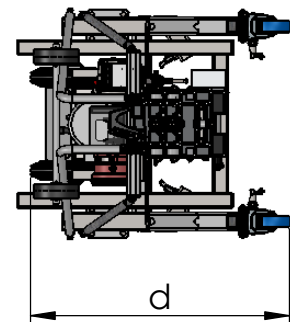

Hoja de medidas
LH 575 - Serie 4

Peso propio = aprox. 240 kg (con patas laterales)

Böcker

MEIN WEG NACH OBEN

Nos reservamos el derecho a introducir cualquier modificación sin previo aviso

Z.Nr.: 300.002.4 B

27.02.2018; Göckener

a	b	c	c'	d	e	f	g	h	i	j	k	l	m
5735	5345	2190	2195	905	1755	760	1875	650	560	430	252	642	212