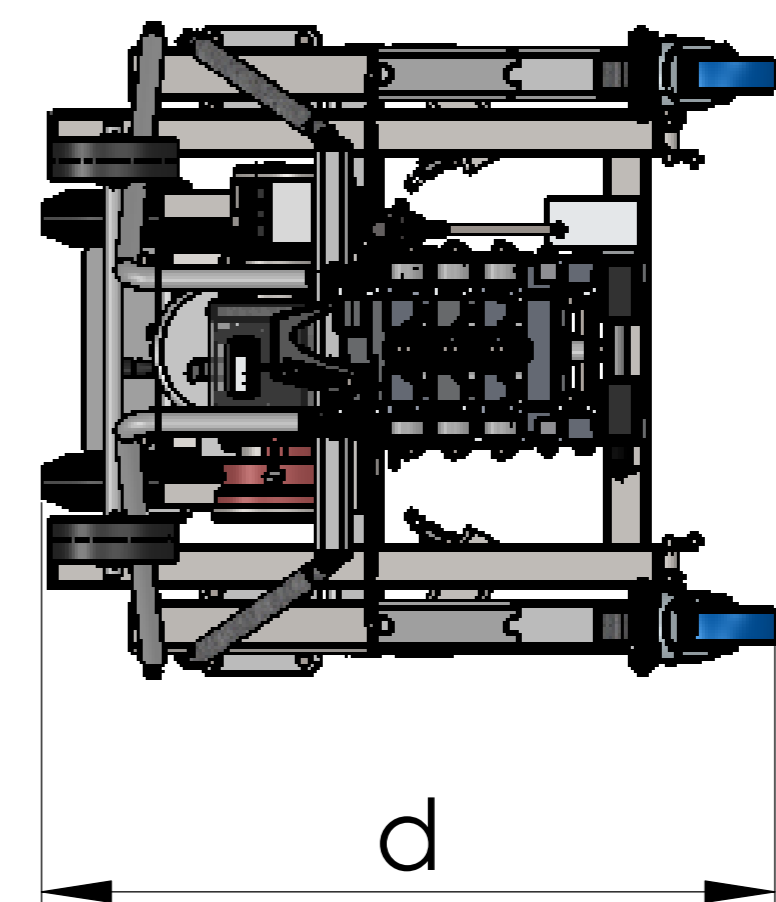

Hoja de medidas
LH 330 - Serie 4

Peso propio = aprox. 200 kg (sin patas laterales)

Böcker

MEIN WEG NACH OBEN

Nos reservamos el derecho a introducir cualquier modificación sin previo aviso

Z.Nr.: 300.002.4 B

a	b	c	c'	d	e	f	(g*)	h	i	j	k	l	m
4765	4385	1870	1875	905	1755	760	(1875)	650	560	430	252	642	212

Hoja de medidas
LH 575 - Serie 4

Peso propio = aprox. 240 kg (con patas laterales)

Böcker

MEIN WEG NACH OBEN

Hoja de medidas

LH 620 - Serie 4

Peso propio = 250 kg (con patas laterales) MEIN WEG NACH OBEN

Böcker

Nos reservamos el derecho a introducir cualquier modificación sin previo aviso

Z.Nr.: 300.002.4 B

27.02.2018; Göckener