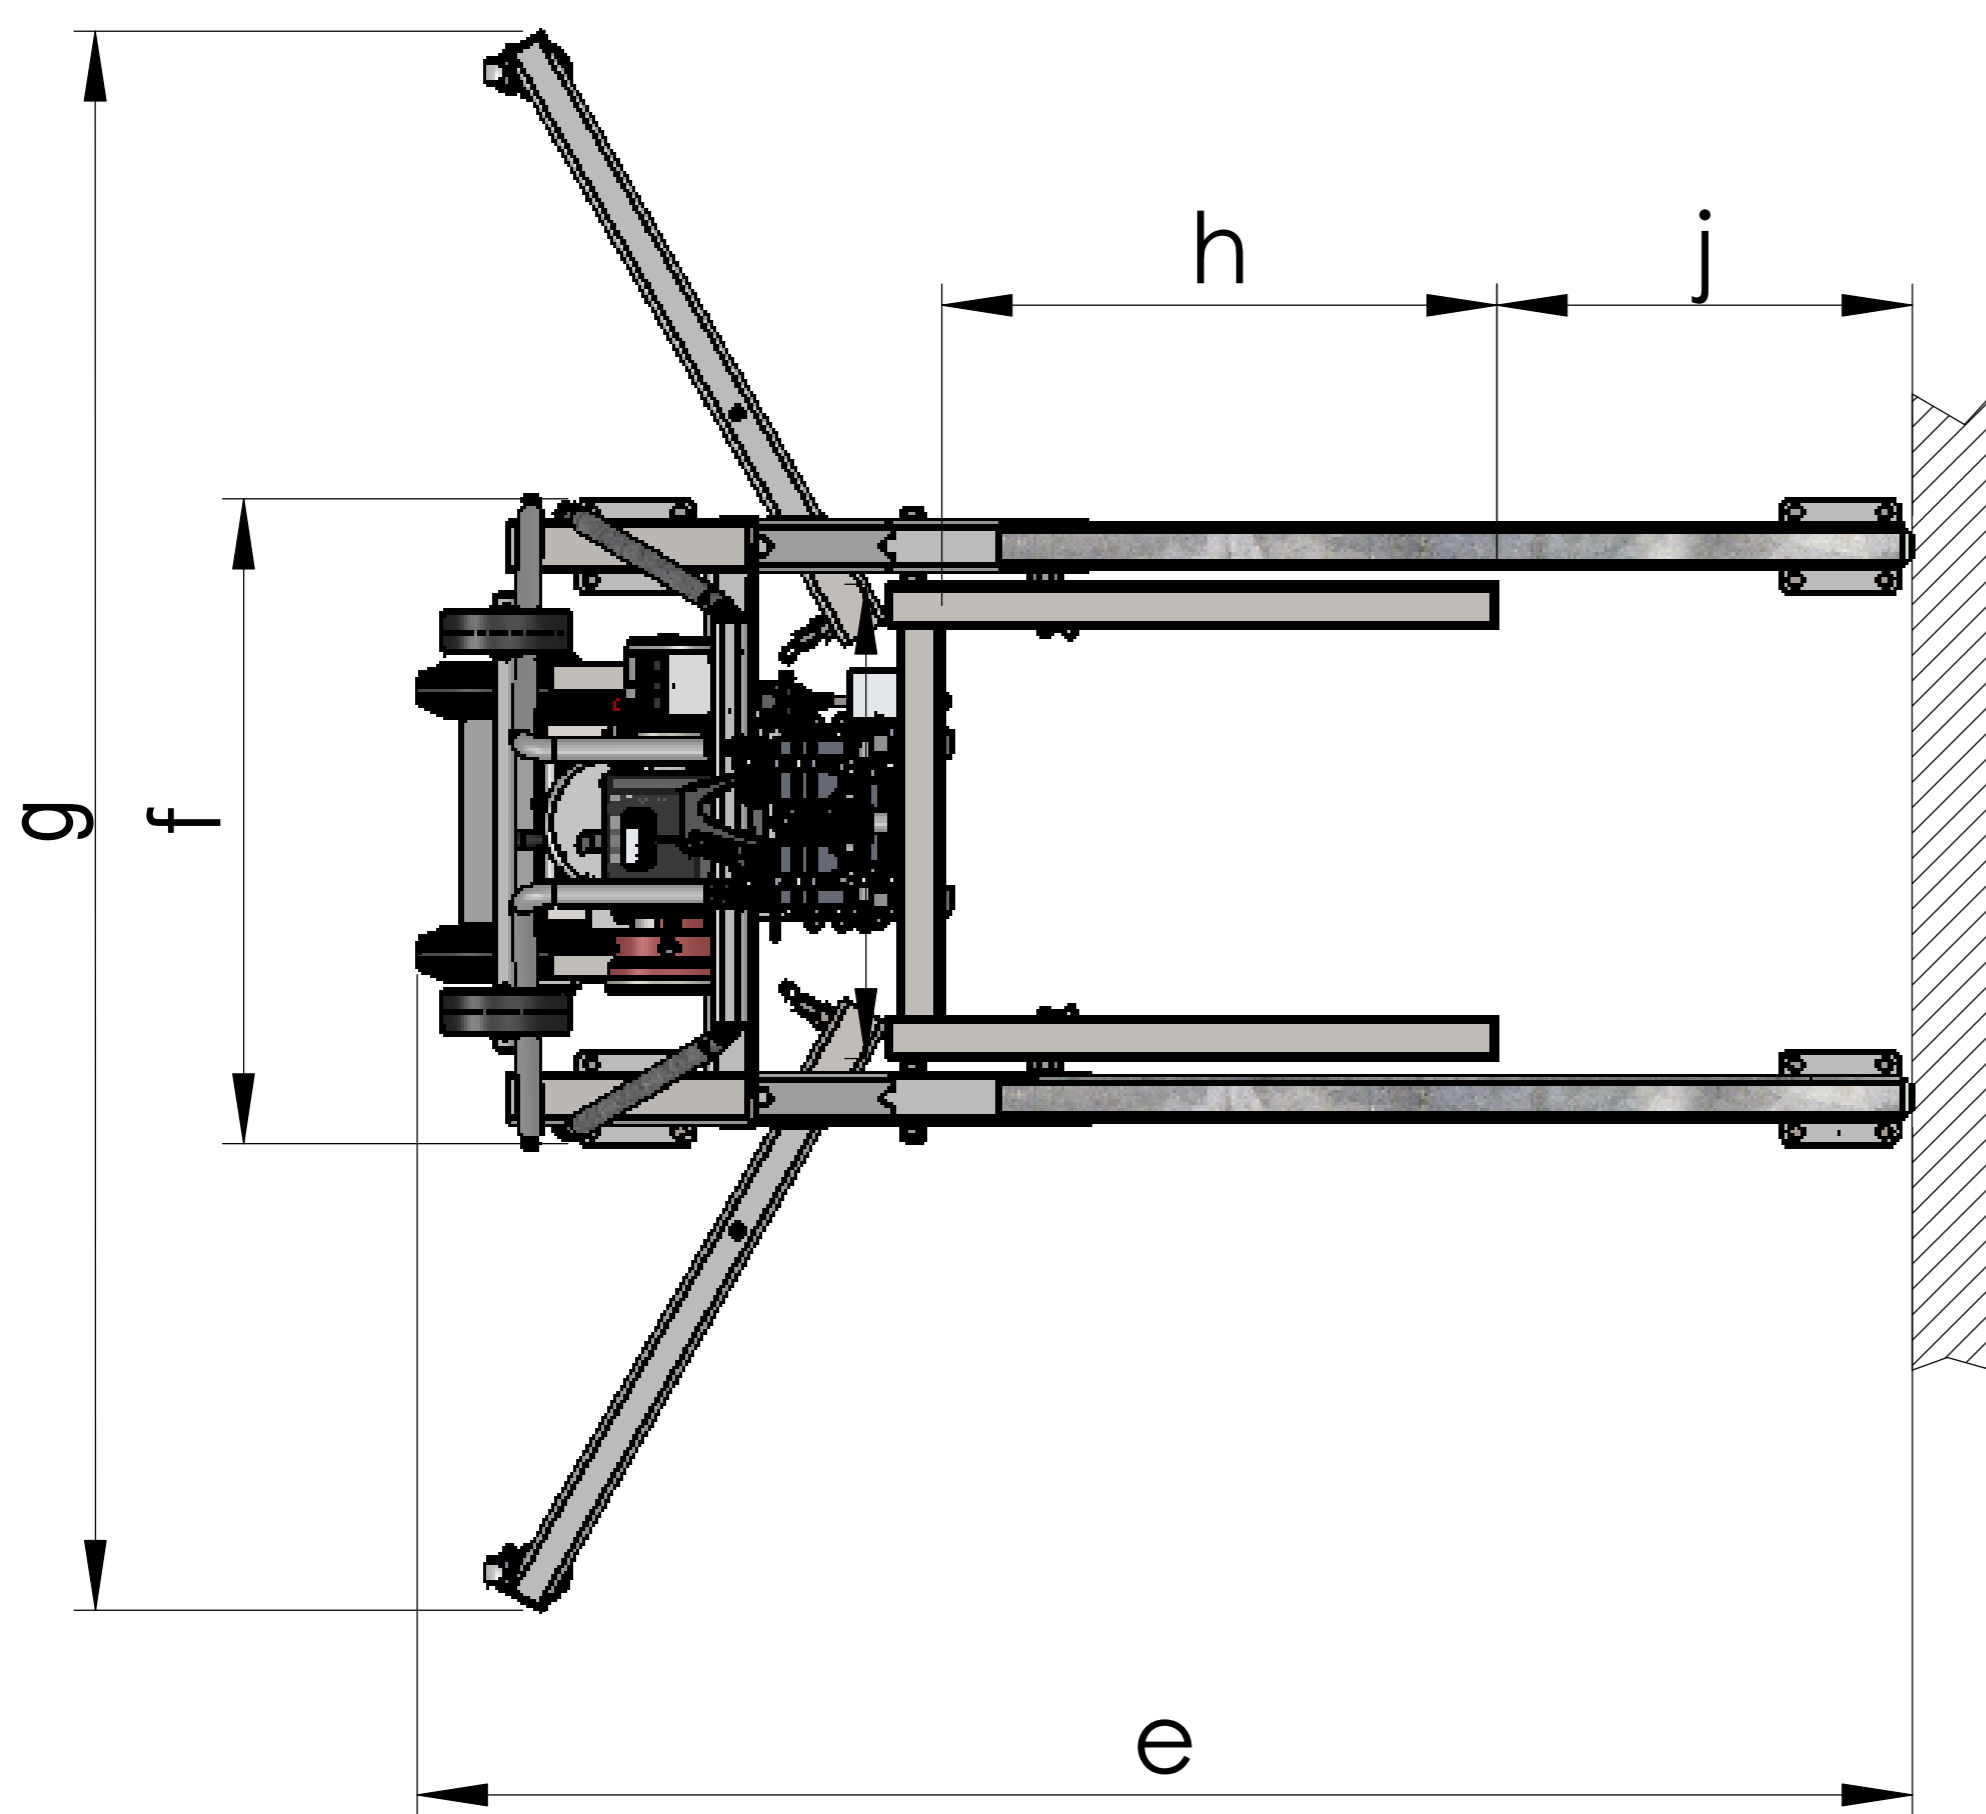

Hoja de medidas
LH 330 - Serie 4

Peso propio = aprox. 200 kg (sin patas laterales)

Böcker

MEIN WEG NACH OBEN

Nos reservamos el derecho a introducir cualquier modificación sin previo aviso

Z.Nr.: 300.002.4 B

27.02.2018; Göckener

a	b	c	c'	d	e	f	(g*)	h	i	j	k	l	m
3315	2945	1870	1875	925	1550	760	(1875)	650	560	280	252	642	212

Hoja de medidas

LH 400 - Serie 4

Peso propio = aprox. 205 kg (sin patas laterales)

Böcker

a	b	c	c'	d	e	f	(g*)	h	i	j	k	l	m
4765	4385	1870	1875	905	1755	760	(1875)	650	560	430	252	642	212

Hoja de medidas
LH 575 - Serie 4

Peso propio = aprox. 240 kg (con patas laterales)

Böcker

MEIN WEG NACH OBEN

Hoja de medidas

LH 620 - Serie 4

Peso propio = 250 kg (con patas laterales) MEIN WEG NACH OBEN

Böcker

Nos reservamos el derecho a introducir cualquier modificación sin previo aviso

Z.Nr.: 300.002.4 B

27.02.2018; Göckener