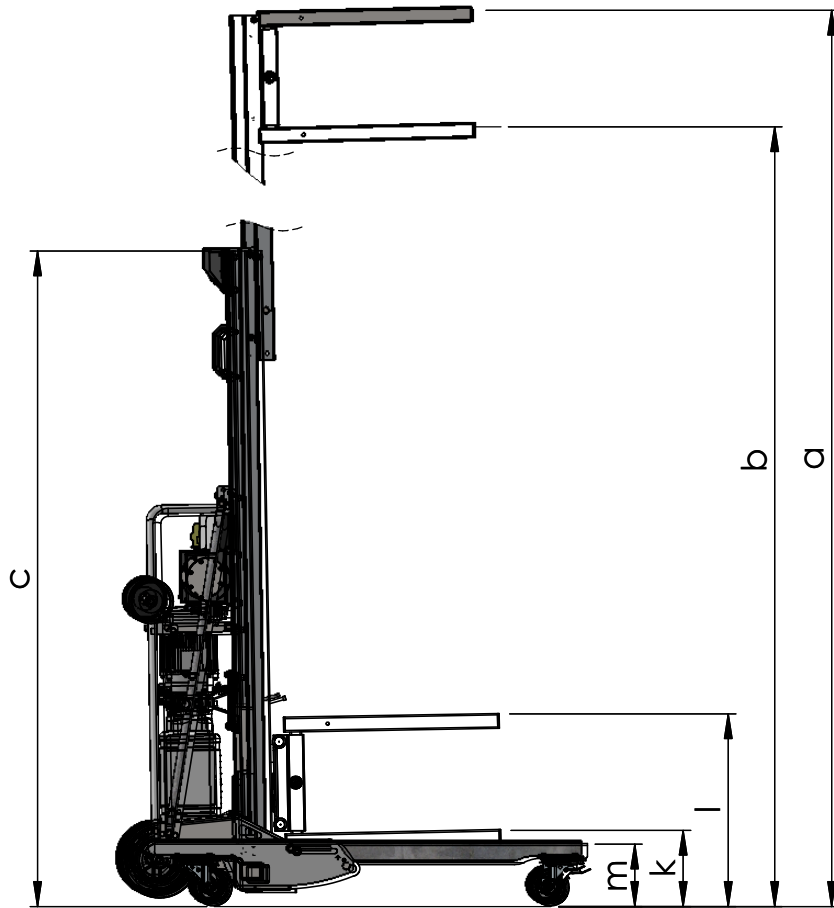

Hoja de medidas

LH 400 - Serie 4

Peso propio = aprox. 205 kg (sin patas laterales)

Böcker

MEIN WEG NACH OBEN

Nos reservamos el derecho a introducir cualquier modificación sin previo aviso

Z.Nr.: 300.002.4 B

27.02.2018; Göckener

a	b	c	c'	d	e	f	(g*)	h	i	j	k	l	m
3975	3585	2190	2195	925	1550	760	(1875)	650	560	280	252	642	212