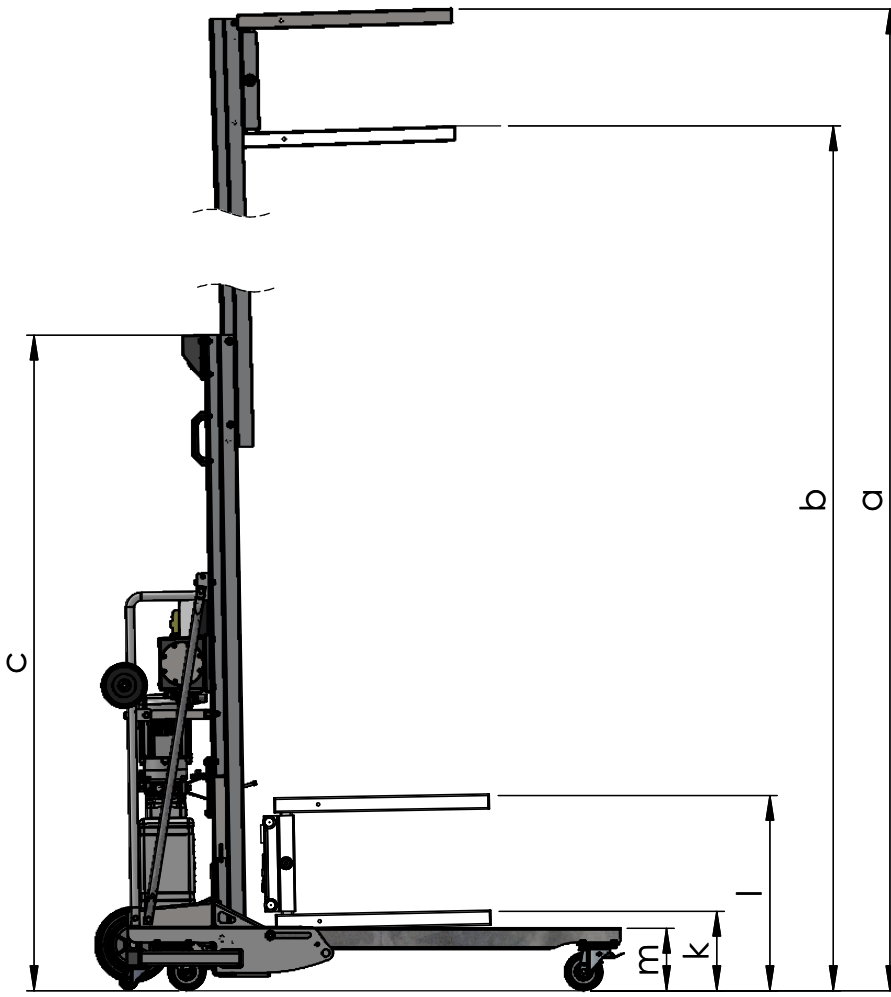

Hoja de medidas
LH 575 - Serie 4

Peso propio = aprox. 240 kg (con patas laterales)

Böcker

MEIN WEG NACH OBEN

Nos reservamos el derecho a introducir cualquier modificación sin previo aviso

Z.Nr.: 300.002.4 B

27.02.2018; Göckener

a	b	c	c'	d	e	f	g	h	i	j	k	l	m
5735	5345	2190	2195	905	1755	760	1875	650	560	430	252	642	212