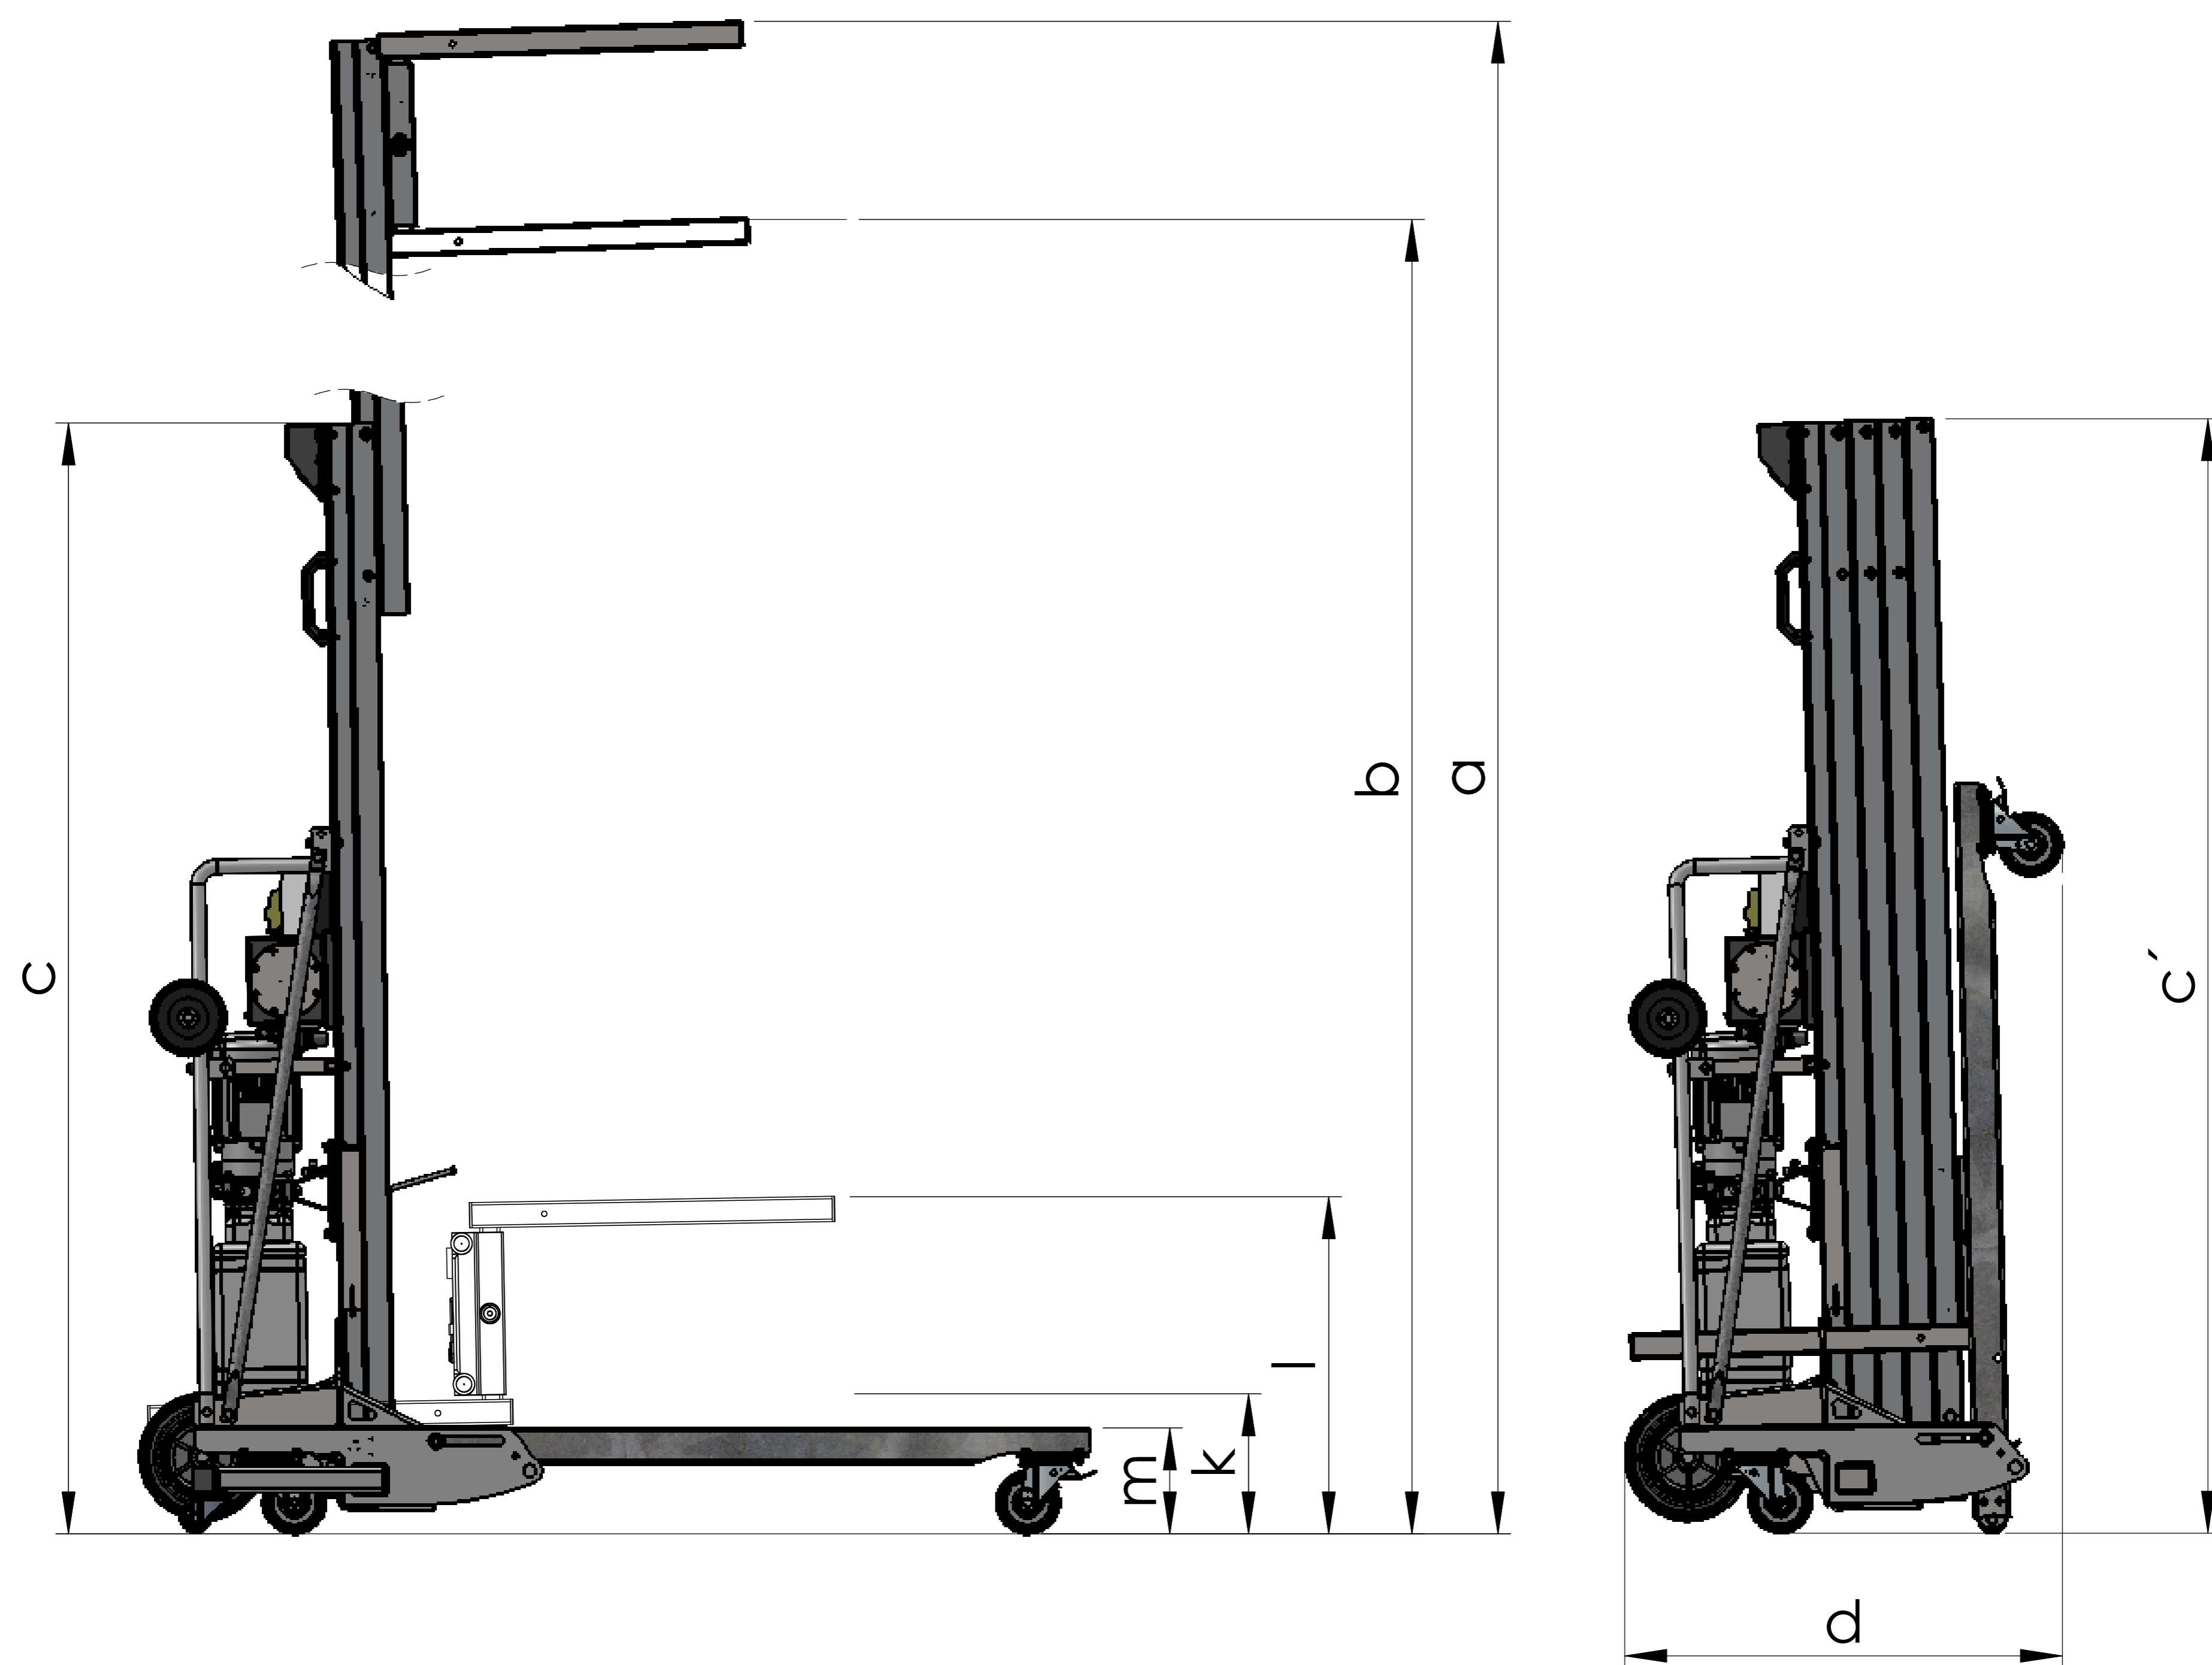

Hoja de medidas

LH 750 - Serie 4

Peso propio = 262 kg (con patas laterales) MEIN WEG NACH OBEN

Böcker

Nos reservamos el derecho a introducir cualquier modificación sin previo aviso

Z.Nr.: 300.002.4 B

27.02.2018; Gökener

a	b	c	c'	d	e	f	g	h	i	j	k	l	m
7485	7105	2190	2195	825	1870	760	1875	650	560	495	275	644	212