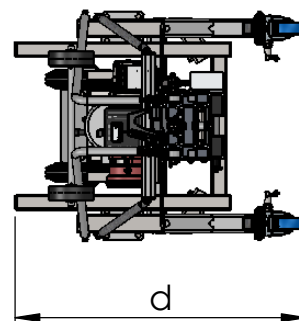

Hoja de medidas
LH 330 - Serie 4

Peso propio = aprox. 200 kg (sin patas laterales)

Böcker

MEIN WEG NACH OBEN

Nos reservamos el derecho a introducir cualquier modificación sin previo aviso

Z.Nr.: 300.002.4 B

27.02.2018; Göckener

a	b	c	c'	d	e	f	(g*)	h	i	j	k	l	m
3315	2945	1870	1875	925	1550	760	(1875)	650	560	280	252	642	212

Hoja de medidas

LH 400 - Serie 4

Peso propio = aprox. 205 kg (sin patas laterales)

Böcker

Hoja de medidas

LH 475 - Serie 4

Peso propio = aprox. 224 kg (sin patas laterales)

Böcker

MEIN WEG NACH OBEN

Z.Nr.: 300.002.4 B

27.02.2018; Gökener

Nos reservamos el derecho a introducir cualquier modificación sin previo aviso

a	b	c	c'	d	e	f	(g*)	h	i	j	k	l	m
4765	4385	1870	1875	905	1755	760	(1875)	650	560	430	252	642	212

Hoja de medidas
LH 575 - Serie 4

Peso propio = aprox. 240 kg (con patas laterales)

Böcker

MEIN WEG NACH OBEN