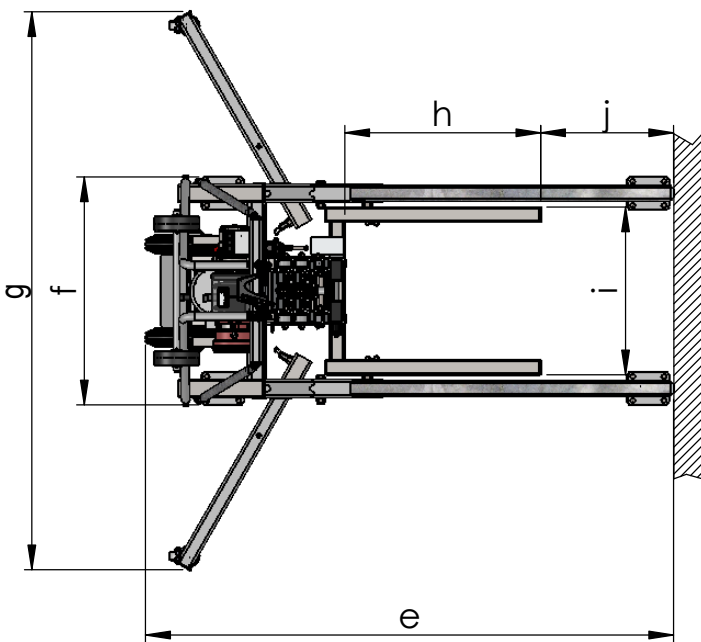

Hoja de medidas
LH 575 - Serie 4

Peso propio = aprox. 240 kg (con patas laterales)

Böcker

MEIN WEG NACH OBEN

Nos reservamos el derecho a introducir cualquier modificación sin previo aviso

Z.Nr.: 300.002.4 B

27.02.2018; Göckener

a	b	c	c'	d	e	f	g	h	i	j	k	l	m
5735	5345	2190	2195	905	1755	760	1875	650	560	430	252	642	212