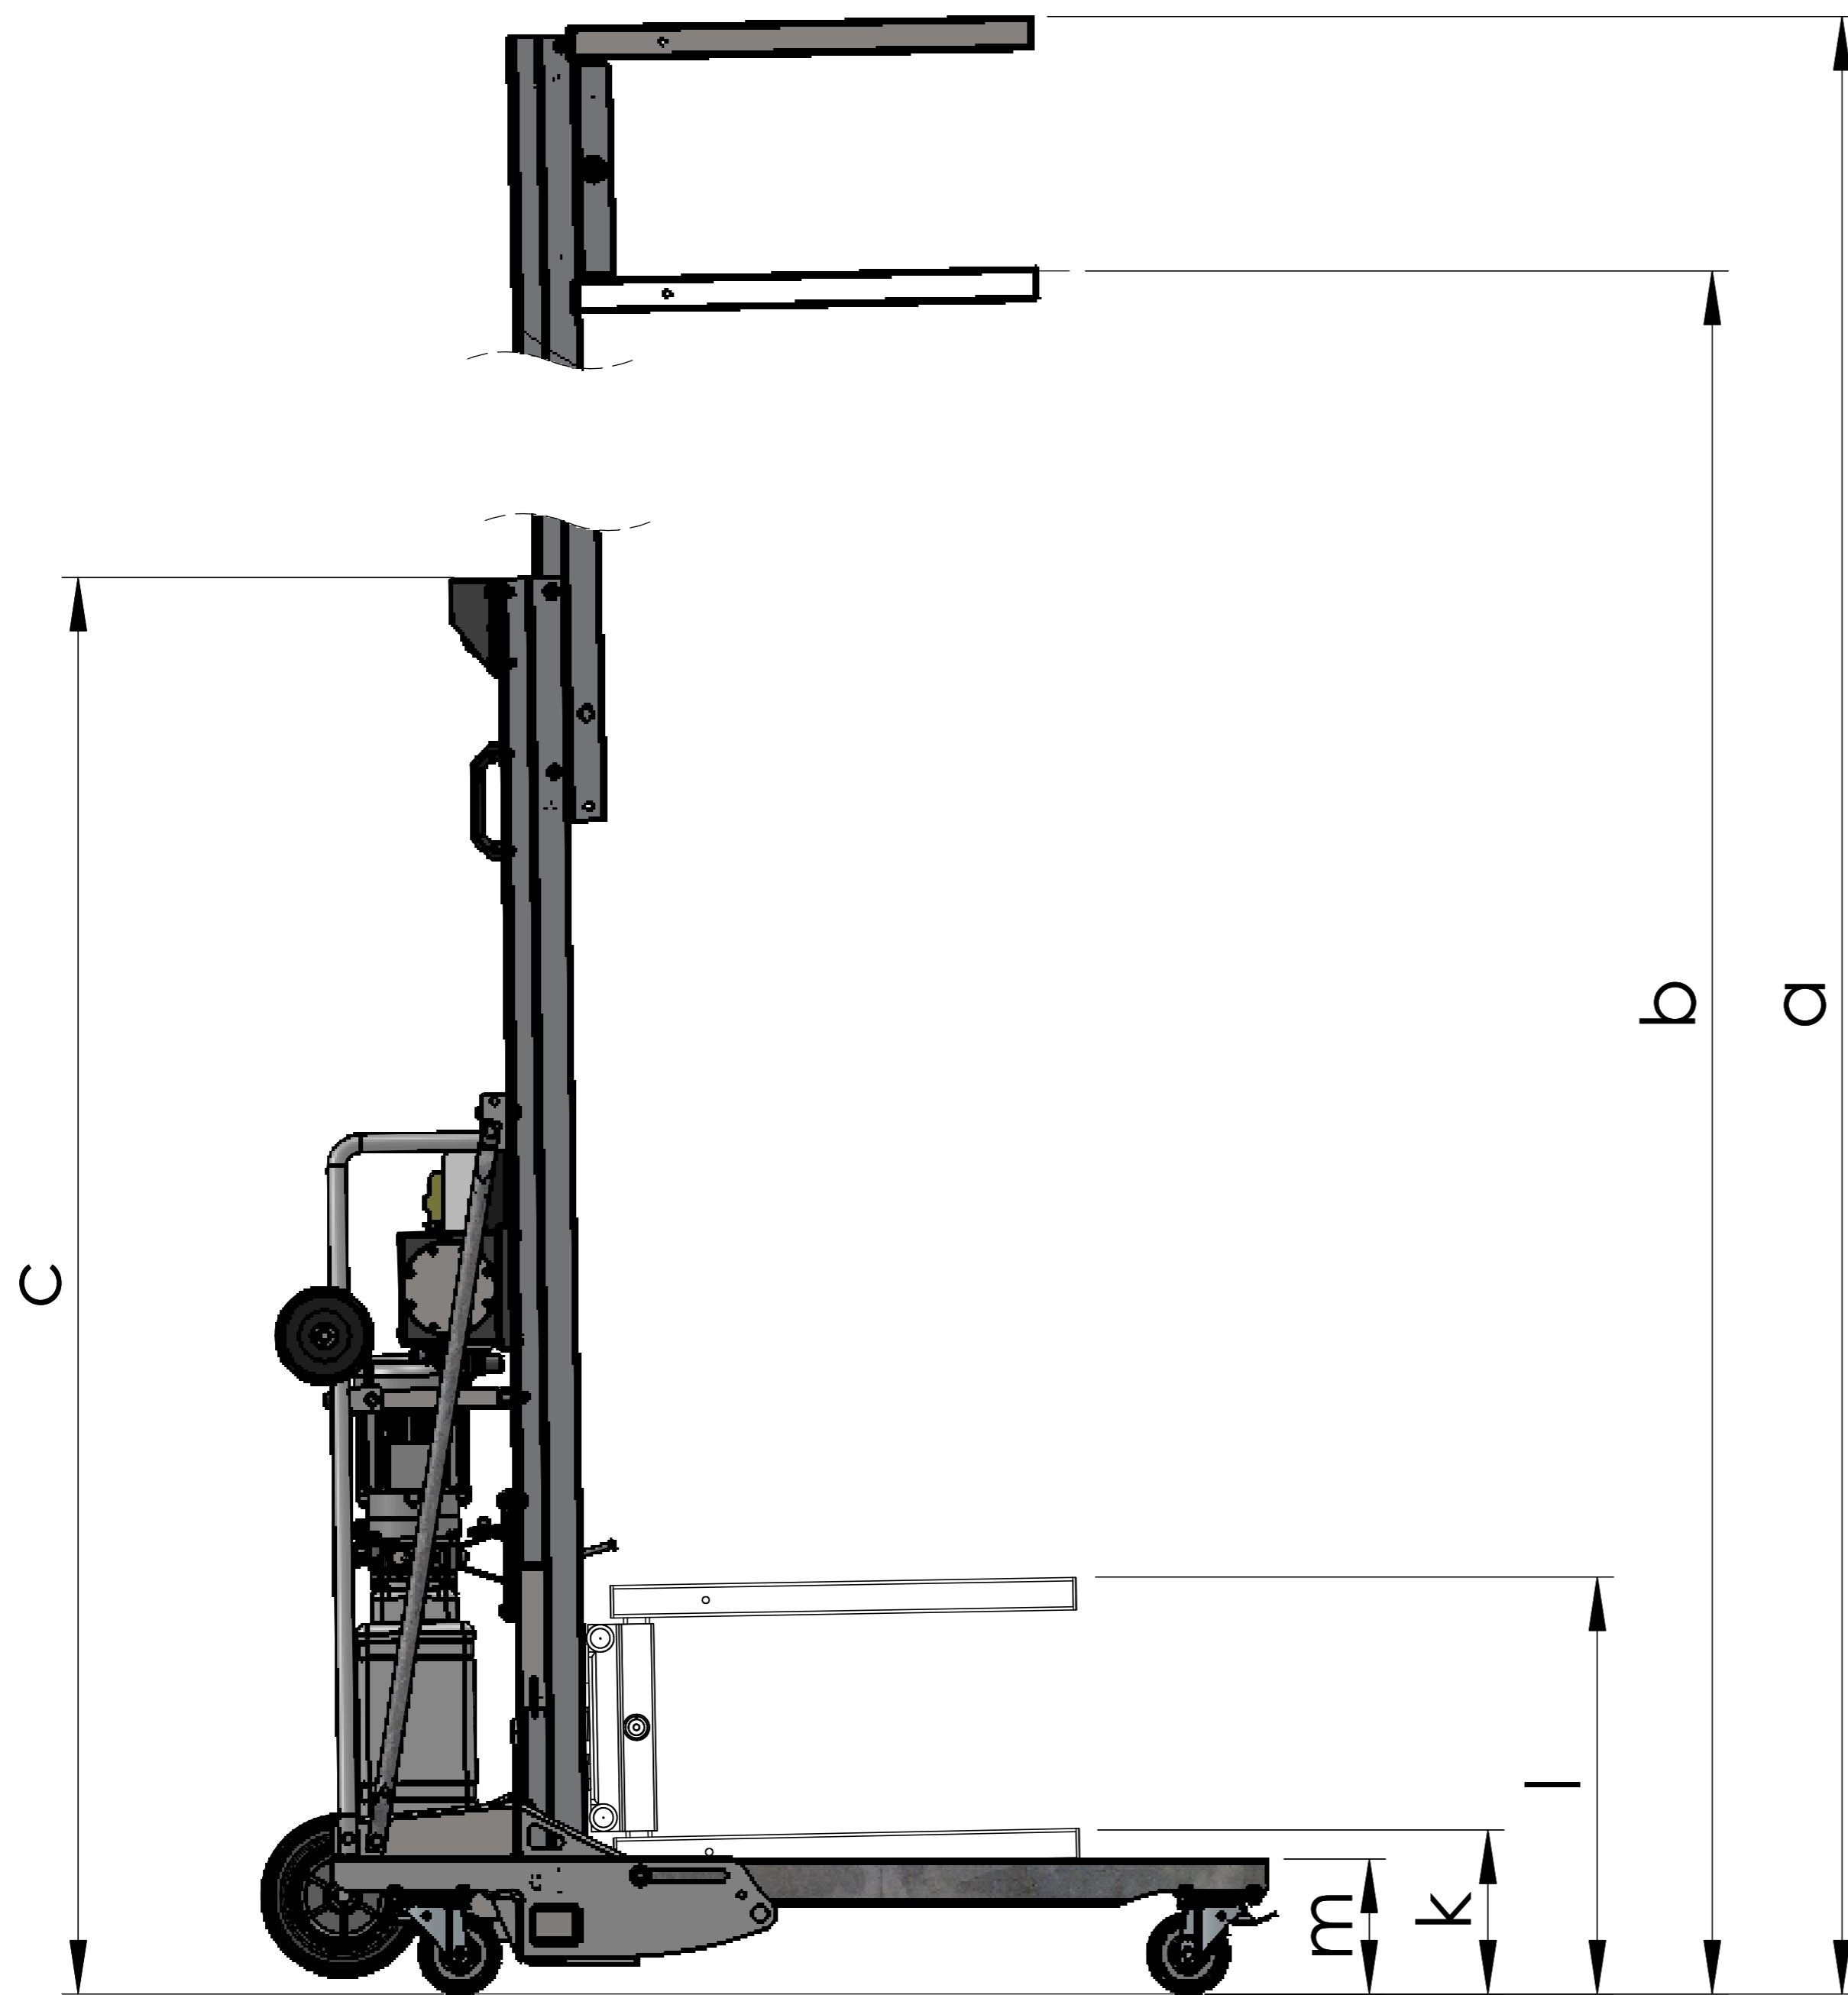

Hoja de medidas
LH 330 - Serie 4

Peso propio = aprox. 200 kg (sin patas laterales)

Böcker

MEIN WEG NACH OBEN

Nos reservamos el derecho a introducir cualquier modificación sin previo aviso

Z.Nr.: 300.002.4 B

27.02.2018; Göckener

a	b	c	c'	d	e	f	(g*)	h	i	j	k	l	m
3315	2945	1870	1875	925	1550	760	(1875)	650	560	280	252	642	212

Hoja de medidas

LH 400 - Serie 4

Peso propio = aprox. 205 kg (sin patas laterales)

Böcker

Hoja de medidas

LH 475 - Serie 4

Peso propio = aprox. 224 kg (sin patas laterales)

Böcker

MEIN WEG NACH OBEN

Z.Nr.: 300.002.4 B

27.02.2018; Gökener

Nos reservamos el derecho a introducir cualquier modificación sin previo aviso

a	b	c	c'	d	e	f	(g*)	h	i	j	k	l	m
4765	4385	1870	1875	905	1755	760	(1875)	650	560	430	252	642	212

Hoja de medidas
LH 575 - Serie 4

Peso propio = aprox. 240 kg (con patas laterales)

Böcker

MEIN WEG NACH OBEN