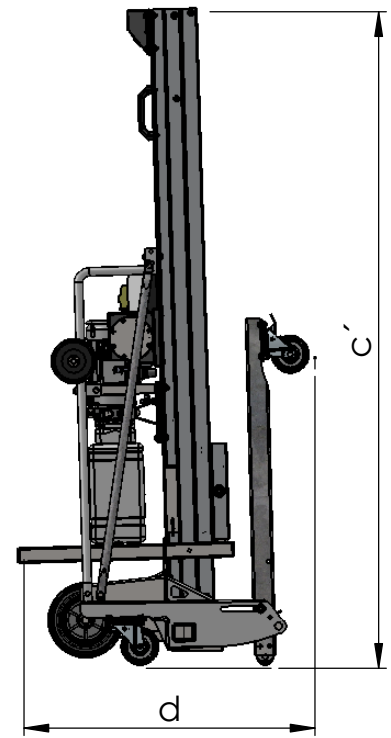

Hoja de medidas

LH 400 - Serie 4

Peso propio = aprox. 205 kg (sin patas laterales)

Böcker

MEIN WEG NACH OBEN

Nos reservamos el derecho a introducir cualquier modificación sin previo aviso

Z.Nr.: 300.002.4 B

27.02.2018; Göckener

a	b	c	c'	d	e	f	(g*)	h	i	j	k	l	m
3975	3585	2190	2195	925	1550	760	(1875)	650	560	280	252	642	212