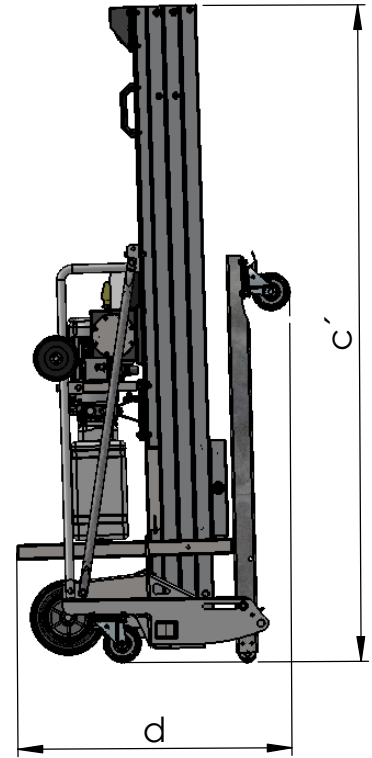

Hoja de medidas
LH 575 - Serie 4

Peso propio = aprox. 240 kg (con patas laterales)

Böcker

MEIN WEG NACH OBEN

Nos reservamos el derecho a introducir cualquier modificación sin previo aviso

Z.Nr.: 300.002.4 B

27.02.2018; Göckener

a	b	c	c'	d	e	f	g	h	i	j	k	l	m
5735	5345	2190	2195	905	1755	760	1875	650	560	430	252	642	212