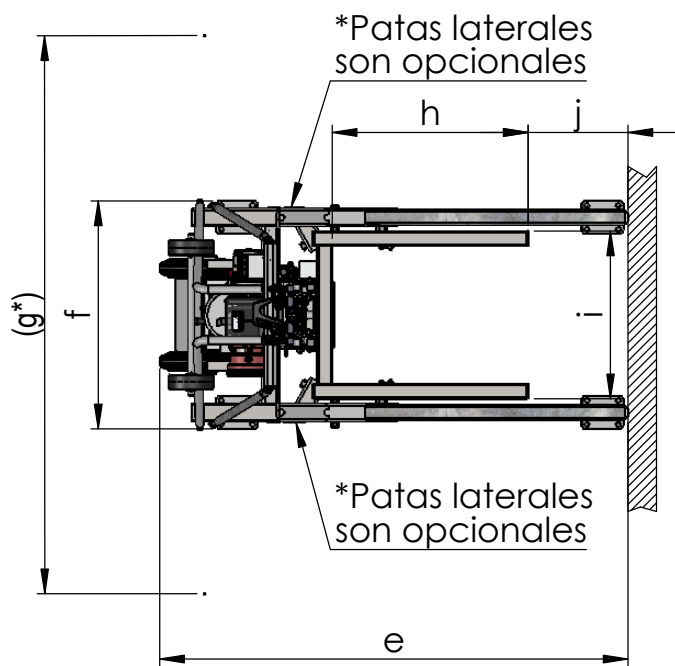

Hoja de medidas
LH 330 - Serie 4

Peso propio = aprox. 200 kg (sin patas laterales)

Böcker

MEIN WEG NACH OBEN

Nos reservamos el derecho a introducir cualquier modificación sin previo aviso

Z.Nr.: 300.002.4 B

27.02.2018; Göckener

a	b	c	c'	d	e	f	(g*)	h	i	j	k	l	m
3315	2945	1870	1875	925	1550	760	(1875)	650	560	280	252	642	212

Hoja de medidas

LH 400 - Serie 4

Peso propio = aprox. 205 kg (sin patas laterales)

Böcker

a	b	c	c'	d	e	f	(g*)	h	i	j	k	l	m
4765	4385	1870	1875	905	1755	760	(1875)	650	560	430	252	642	212

Hoja de medidas
LH 575 - Serie 4

Peso propio = aprox. 240 kg (con patas laterales)

Böcker

MEIN WEG NACH OBEN