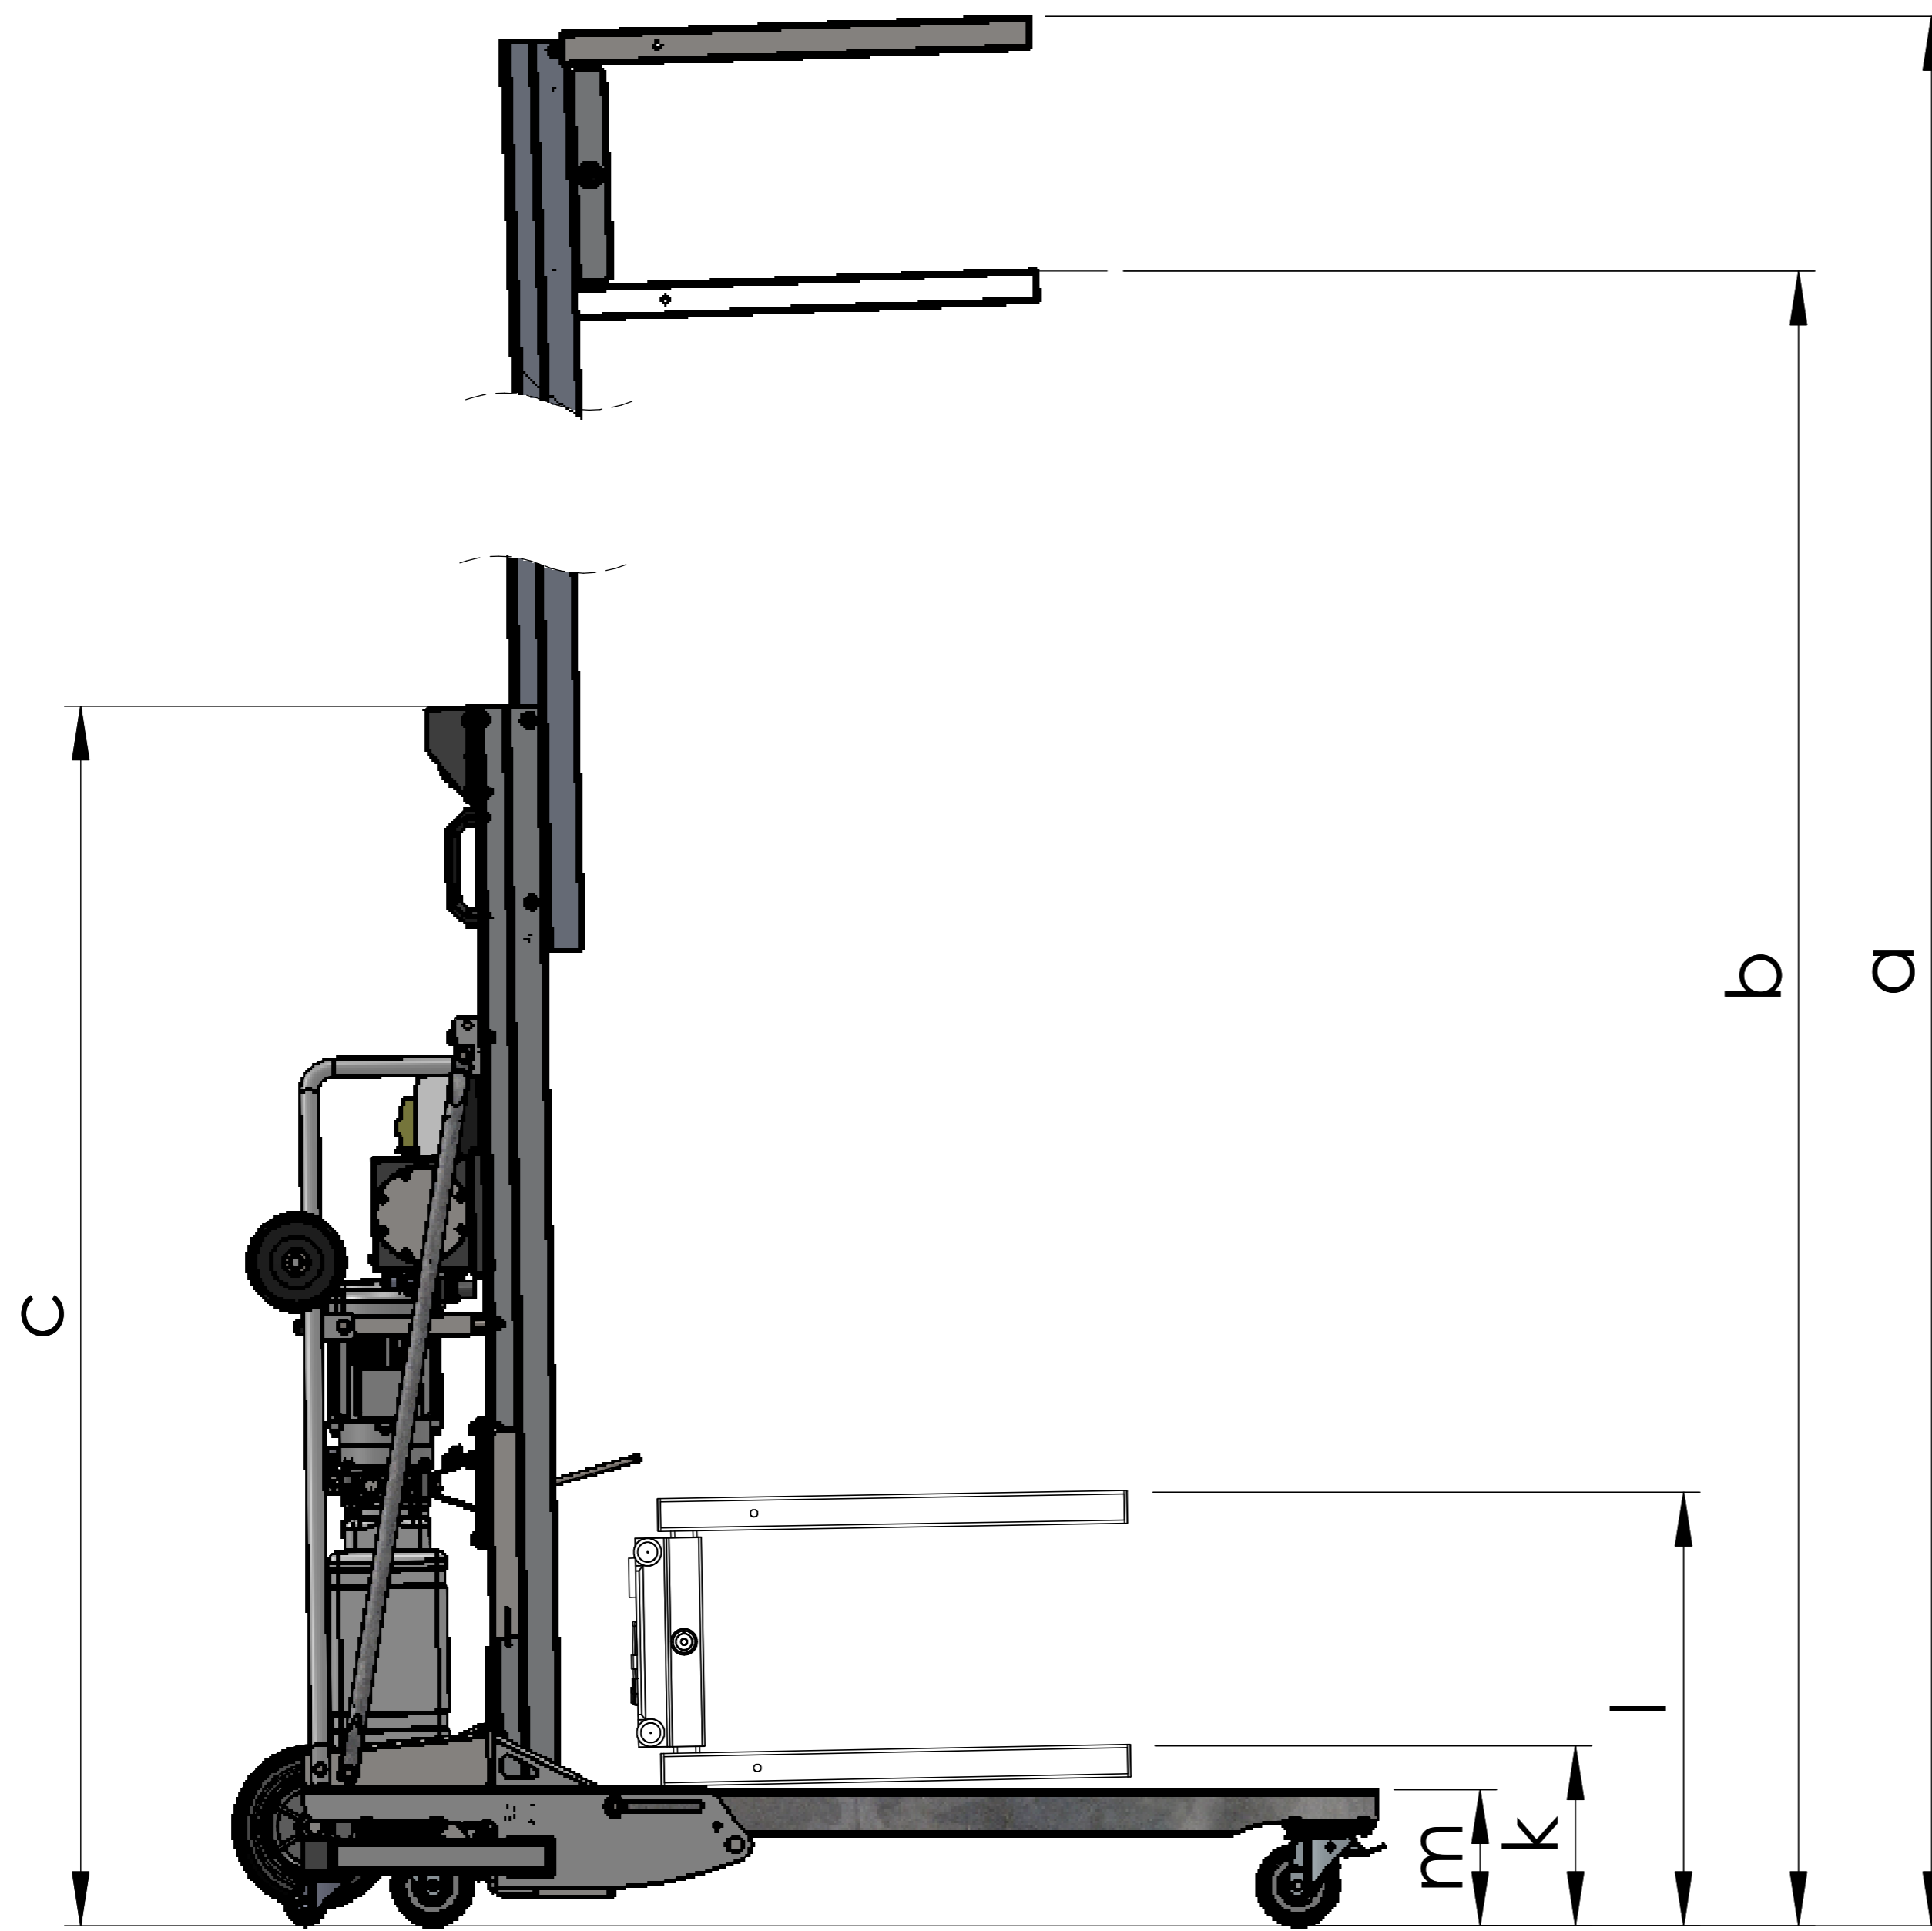

Hoja de medidas

LH 620 - Serie 4

Peso propio = 250 kg (con patas laterales) MEIN WEG NACH OBEN

Böcker

Nos reservamos el derecho a introducir cualquier modificación sin previo aviso

Z.Nr.: 300.002.4 B

27.02.2018; Göckener

a	b	c	c'	d	e	f	g	h	i	j	k	l	m
6200	5825	1870	1875	825	1755	760	1875	650	560	375	275	664	212