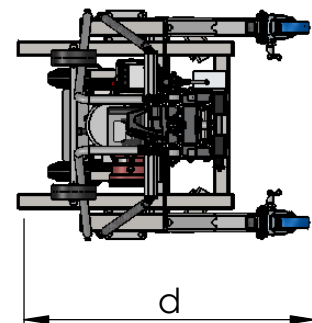

Hoja de medidas

LH 400 - Serie 4

Peso propio = aprox. 205 kg (sin patas laterales)

Böcker

MEIN WEG NACH OBEN

Nos reservamos el derecho a introducir cualquier modificación sin previo aviso

Z.Nr.: 300.002.4 B

27.02.2018; Göckener

a	b	c	c'	d	e	f	(g*)	h	i	j	k	l	m
3975	3585	2190	2195	925	1550	760	(1875)	650	560	280	252	642	212