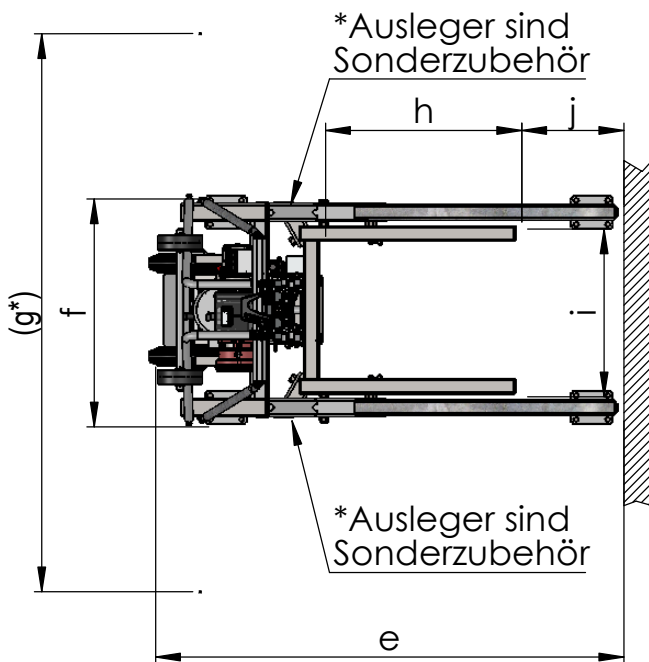

Hoja de medidas

LH 400 - Serie 4

Peso propio = aprox. 205 kg (sin patas laterales)

Böcker

MEIN WEG NACH OBEN

Nos reservamos el derecho a introducir cualquier modificación sin previo aviso

Z.Nr.: 300.002.4 B

27.02.2018; Göckener

a	b	c	c'	d	e	f	(g*)	h	i	j	k	l	m
3975	3585	2190	2195	925	1550	760	(1875)	650	560	280	252	642	212