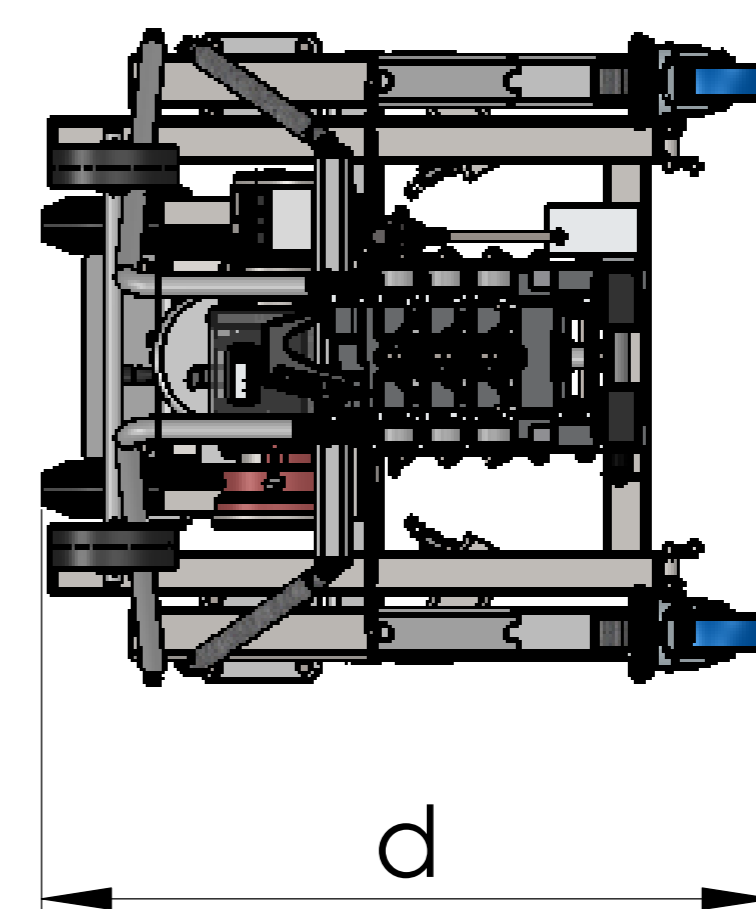

Hoja de medidas
LH 330 - Serie 4

Peso propio = aprox. 200 kg (sin patas laterales)

Böcker

MEIN WEG NACH OBEN

Nos reservamos el derecho a introducir cualquier modificación sin previo aviso

Z.Nr.: 300.002.4 B

Hoja de medidas

LH 620 - Serie 4

Peso propio = 250 kg (con patas laterales) MEIN WEG NACH OBEN

Böcker

Nos reservamos el derecho a introducir cualquier modificación sin previo aviso

Z.Nr.: 300.002.4 B

27.02.2018; Göckener

a	b	c	c'	d	e	f	g	h	i	j	k	l	m
6200	5825	1870	1875	825	1755	760	1875	650	560	375	275	664	212

Hoja de medidas

LH 750 - Serie 4

Peso propio = 262 kg (con patas laterales) MEIN WEG NACH OBEN

Böcker

Nos reservamos el derecho a introducir cualquier modificación sin previo aviso