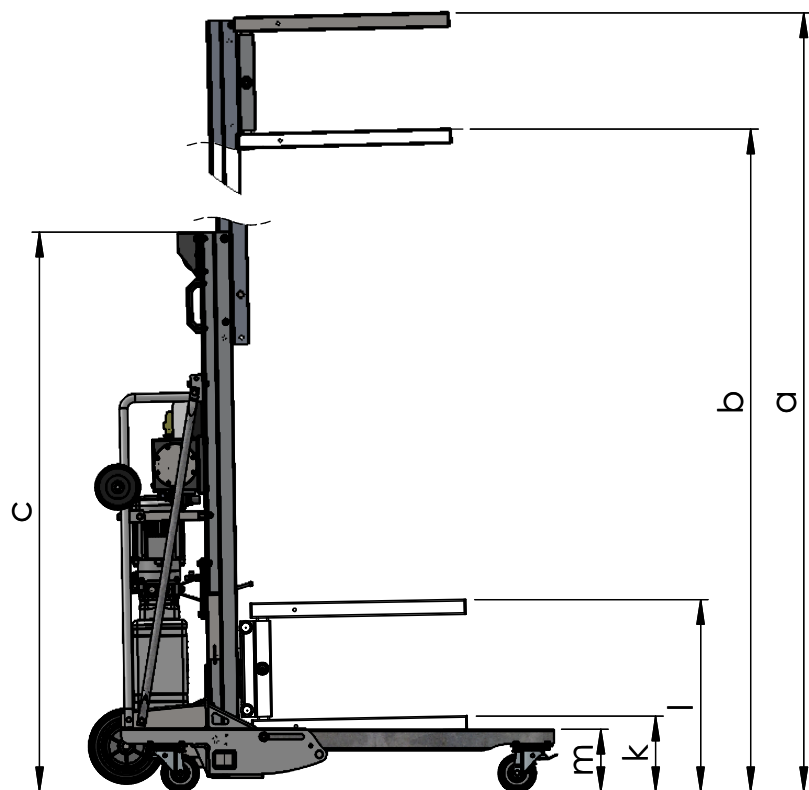

Hoja de medidas
LH 330 - Serie 4

Peso propio = aprox. 200 kg (sin patas laterales)

Böcker

MEIN WEG NACH OBEN

Nos reservamos el derecho a introducir cualquier modificación sin previo aviso

Z.Nr.: 300.002.4 B

27.02.2018; Göckener

a	b	c	c'	d	e	f	(g*)	h	i	j	k	l	m
3315	2945	1870	1875	925	1550	760	(1875)	650	560	280	252	642	212

Hoja de medidas

LH 400 - Serie 4

Peso propio = aprox. 205 kg (sin patas laterales)

Böcker

a	b	c	c'	d	e	f	(g*)	h	i	j	k	l	m
4765	4385	1870	1875	905	1755	760	(1875)	650	560	430	252	642	212

Hoja de medidas
LH 575 - Serie 4

Peso propio = aprox. 240 kg (con patas laterales)

Böcker

MEIN WEG NACH OBEN