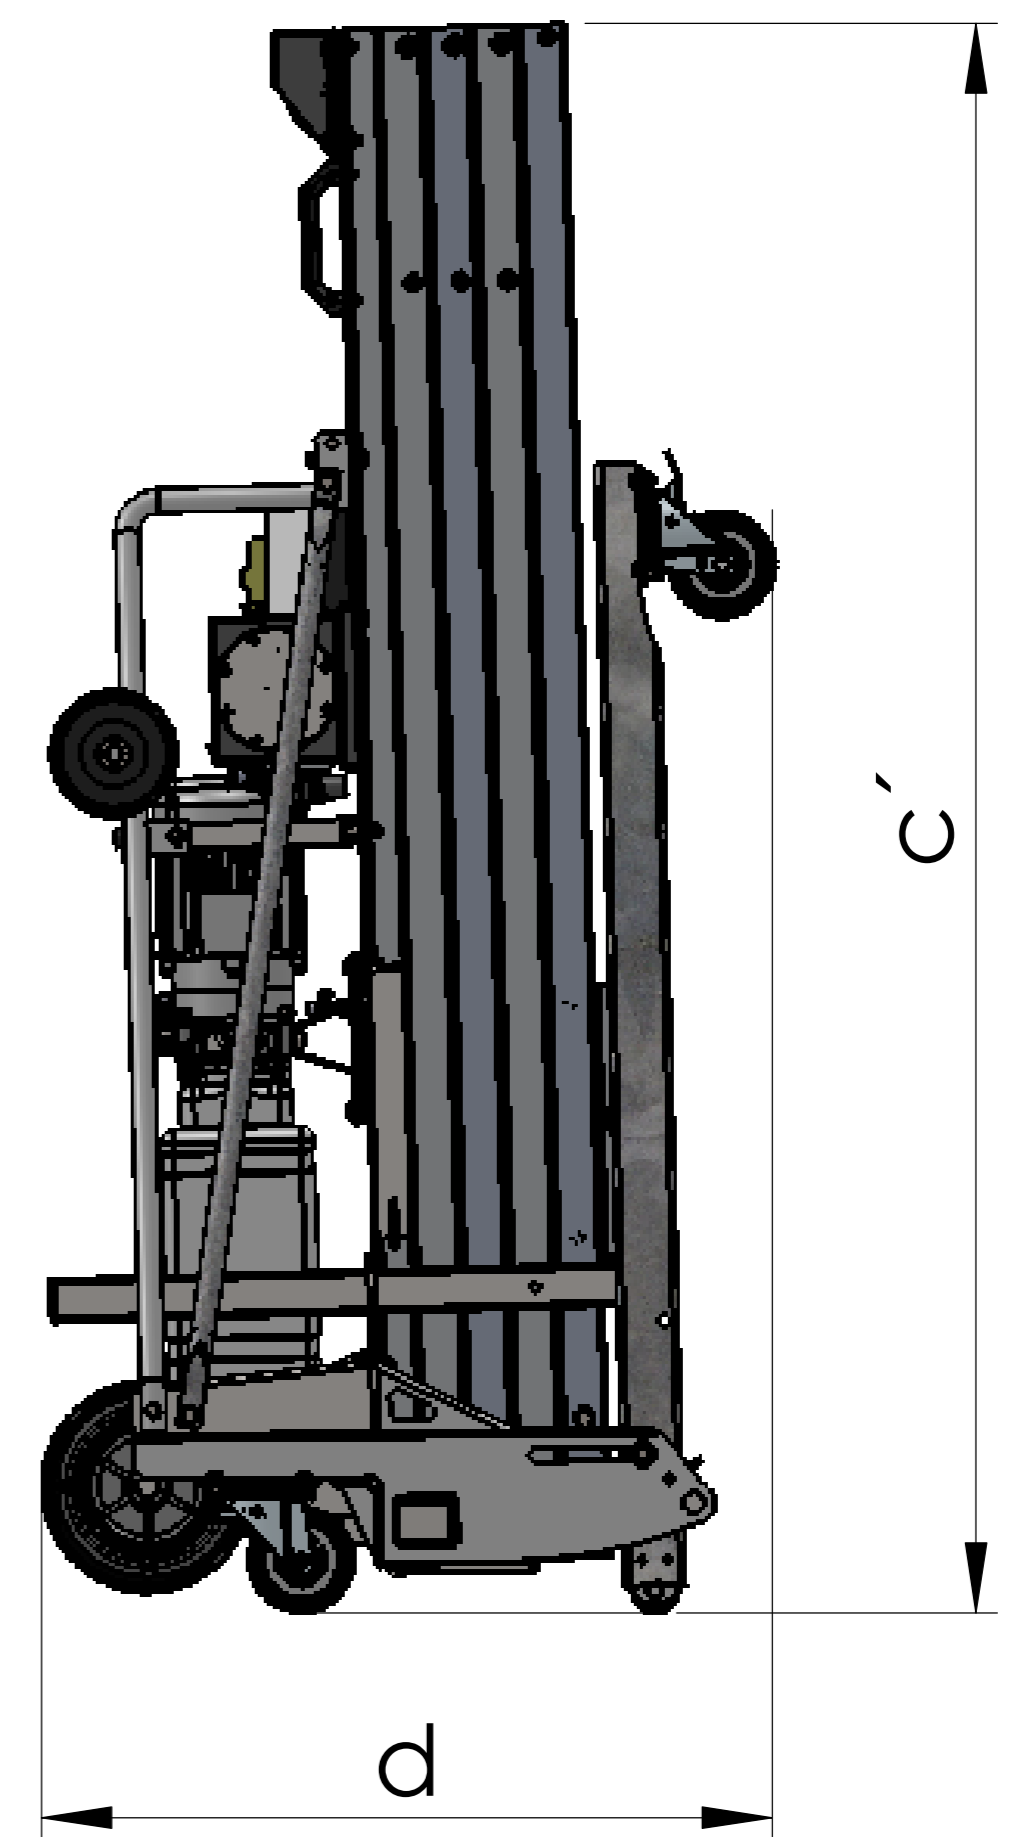

Hoja de medidas
LH 330 - Serie 4

Peso propio = aprox. 200 kg (sin patas laterales)

Böcker

MEIN WEG NACH OBEN

Nos reservamos el derecho a introducir cualquier modificación sin previo aviso

Z.Nr.: 300.002.4 B

27.02.2018; Göckener

a	b	c	c'	d	e	f	(g*)	h	i	j	k	l	m
3315	2945	1870	1875	925	1550	760	(1875)	650	560	280	252	642	212

Hoja de medidas

LH 400 - Serie 4

Peso propio = aprox. 205 kg (sin patas laterales)

Böcker

a	b	c	c'	d	e	f	(g*)	h	i	j	k	l	m
4765	4385	1870	1875	905	1755	760	(1875)	650	560	430	252	642	212

Hoja de medidas
LH 575 - Serie 4

Peso propio = aprox. 240 kg (con patas laterales)

Böcker

MEIN WEG NACH OBEN

Hoja de medidas

LH 620 - Serie 4

Peso propio = 250 kg (con patas laterales) MEIN WEG NACH OBEN

Böcker

Nos reservamos el derecho a introducir cualquier modificación sin previo aviso

Z.Nr.: 300.002.4 B

27.02.2018; Göckener