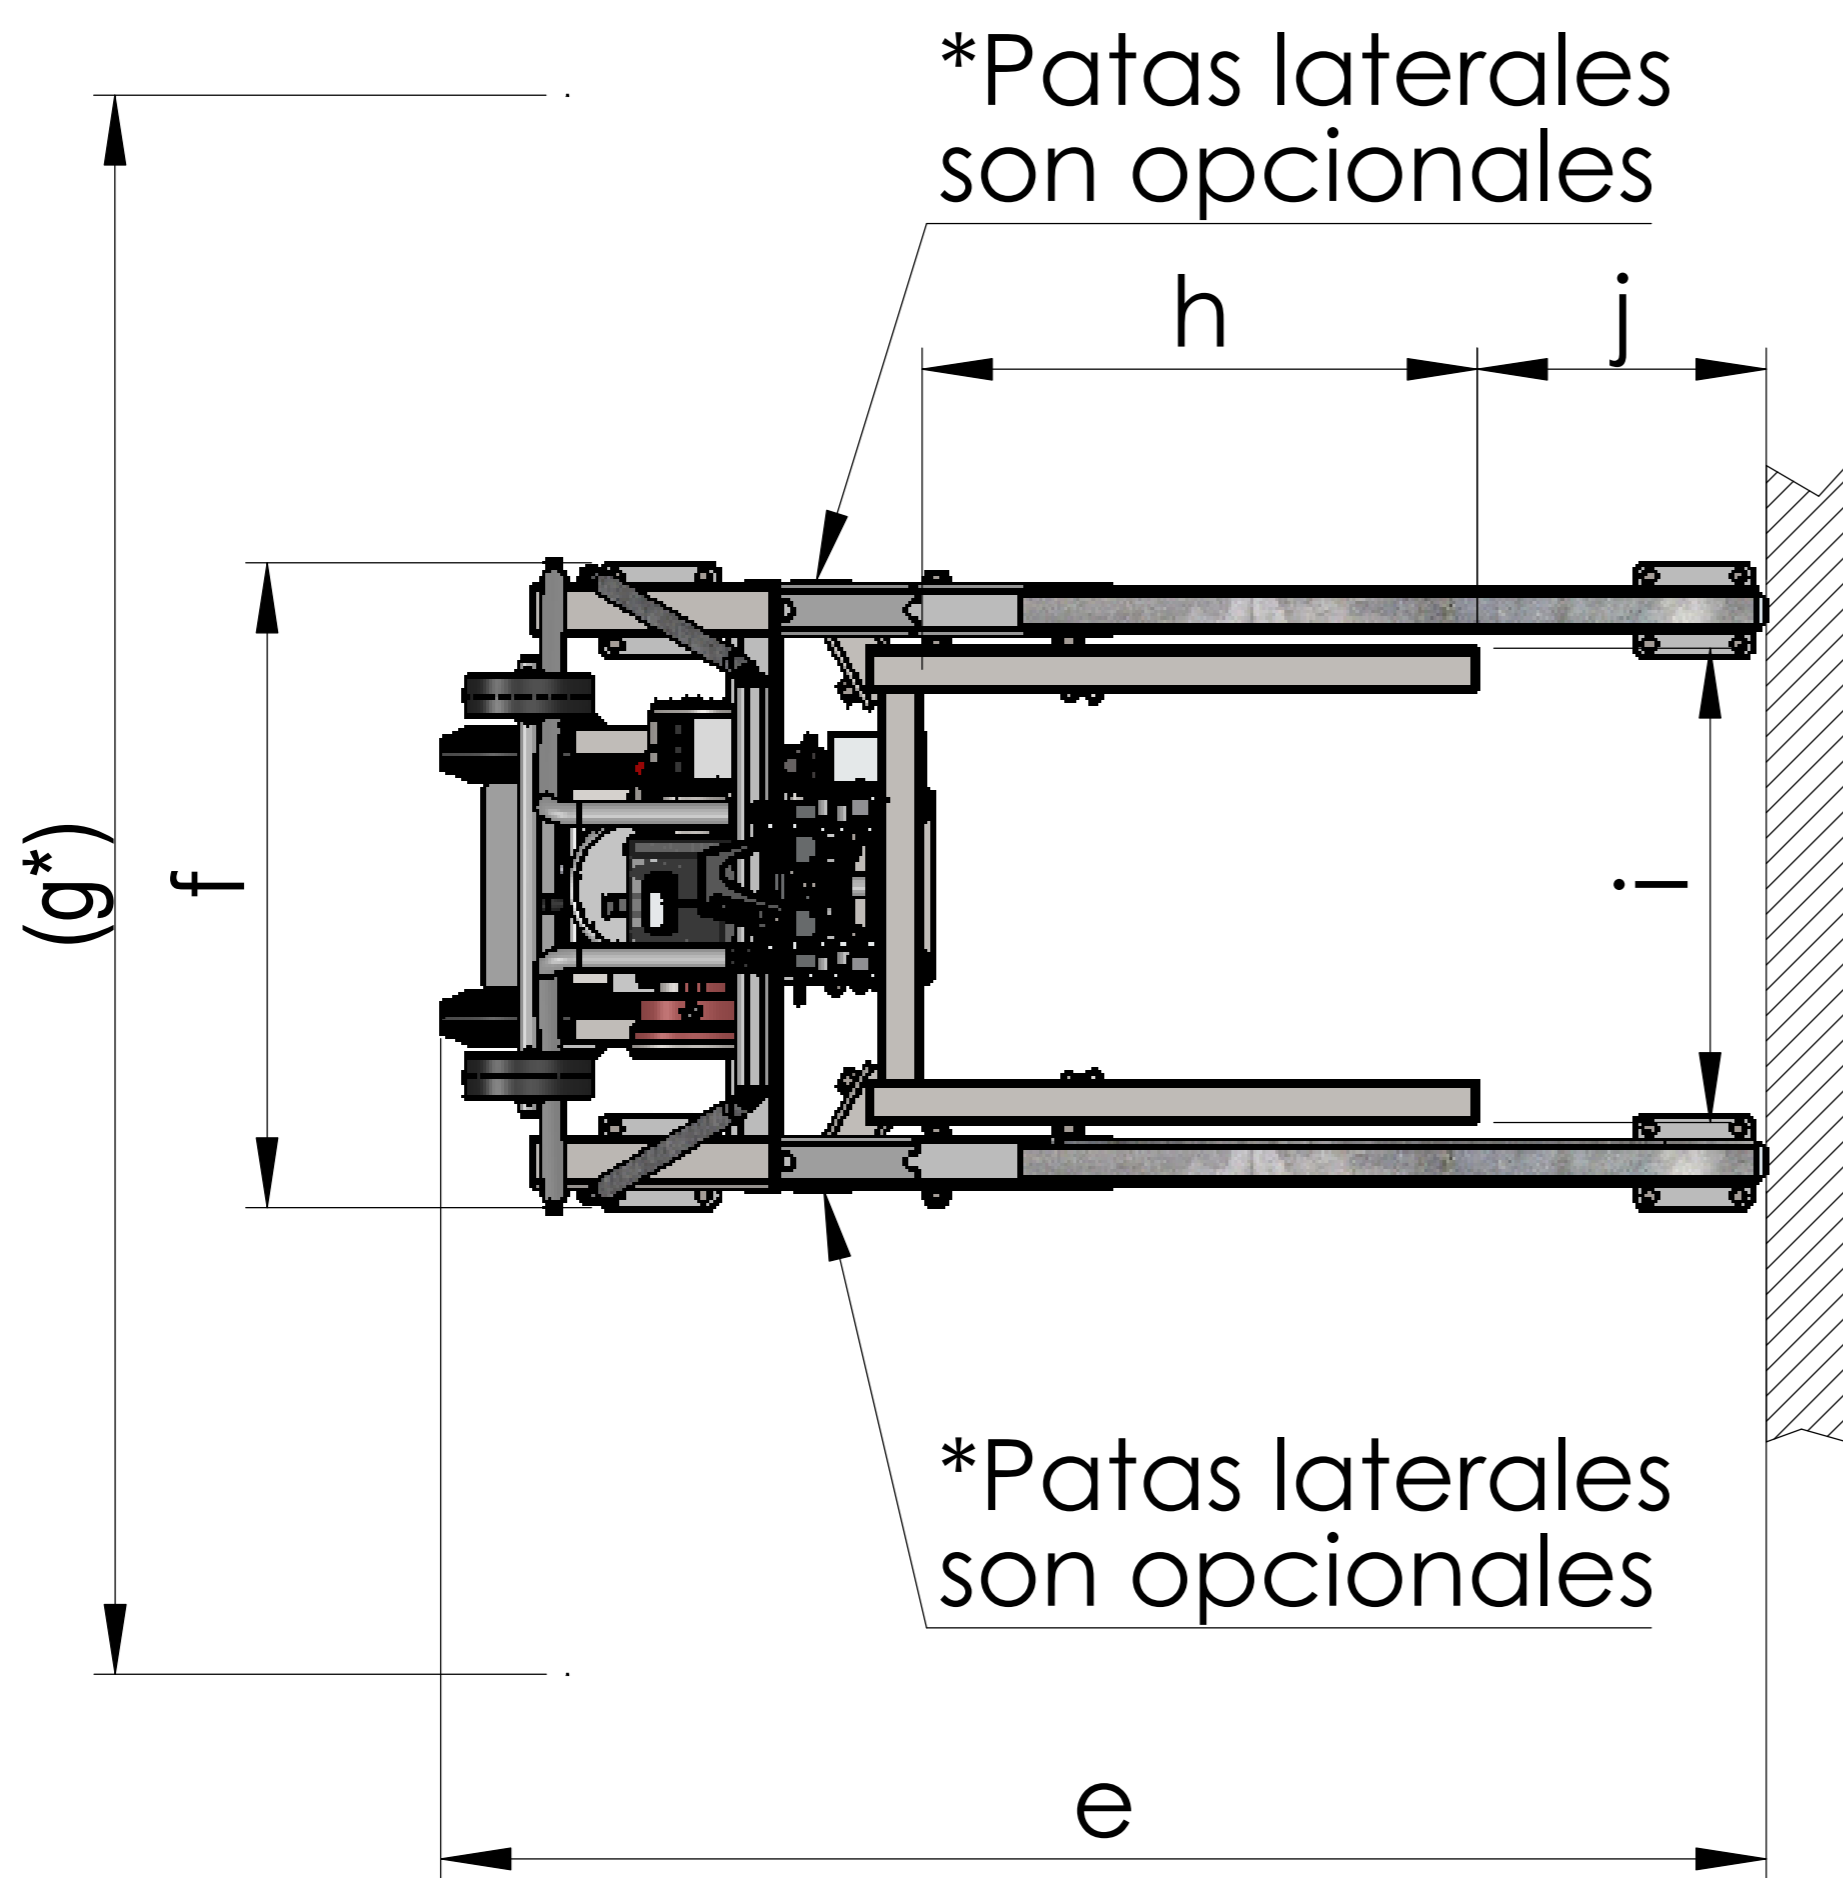

Hoja de medidas
LH 330 - Serie 4

Peso propio = aprox. 200 kg (sin patas laterales)

Böcker

MEIN WEG NACH OBEN

Nos reservamos el derecho a introducir cualquier modificación sin previo aviso

Z.Nr.: 300.002.4 B

27.02.2018; Göckener

a	b	c	c'	d	e	f	(g*)	h	i	j	k	l	m
3315	2945	1870	1875	925	1550	760	(1875)	650	560	280	252	642	212

Hoja de medidas

LH 400 - Serie 4

Peso propio = aprox. 205 kg (sin patas laterales)

Böcker

Hoja de medidas

LH 475 - Serie 4

Peso propio = aprox. 224 kg (sin patas laterales)

Böcker

MEIN WEG NACH OBEN

Z.Nr.: 300.002.4 B

27.02.2018; Gökener

Nos reservamos el derecho a introducir cualquier modificación sin previo aviso

a	b	c	c'	d	e	f	(g*)	h	i	j	k	l	m
4765	4385	1870	1875	905	1755	760	(1875)	650	560	430	252	642	212

Hoja de medidas
LH 575 - Serie 4

Peso propio = aprox. 240 kg (con patas laterales)

Böcker

MEIN WEG NACH OBEN