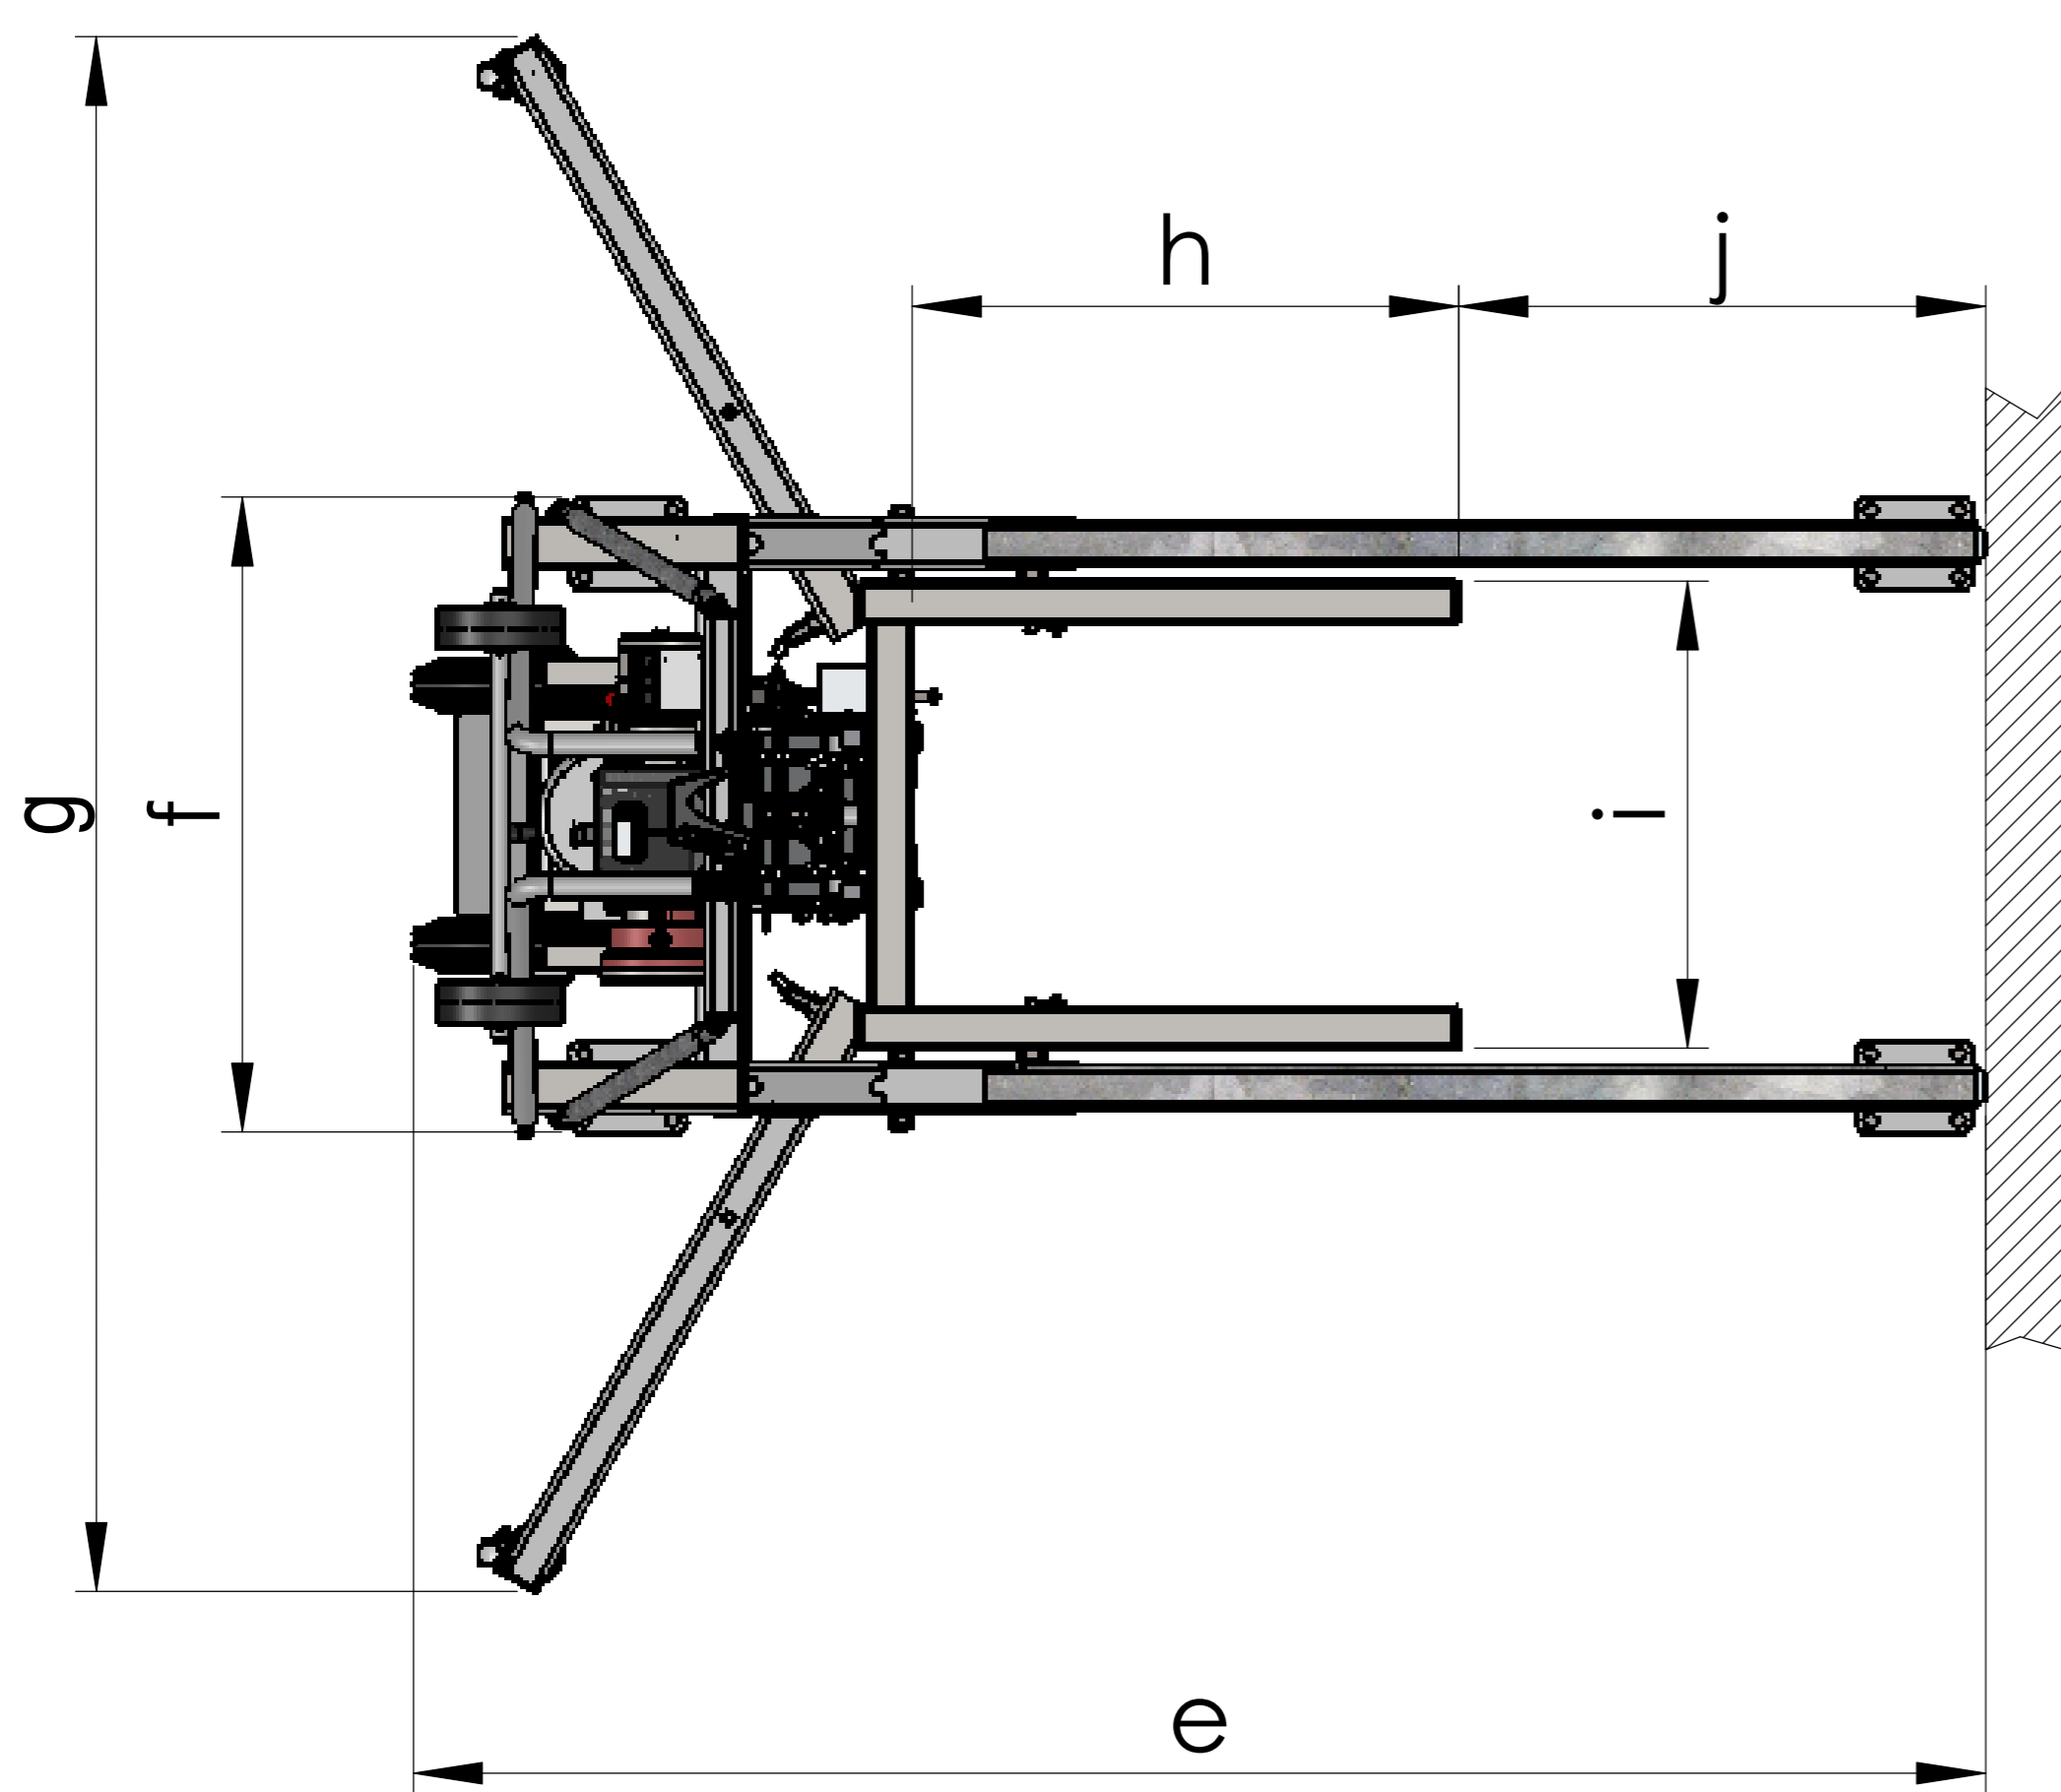

Hoja de medidas

LH 750 - Serie 4

Peso propio = 262 kg (con patas laterales) MEIN WEG NACH OBEN

Böcker

Nos reservamos el derecho a introducir cualquier modificación sin previo aviso

Z.Nr.: 300.002.4 B

27.02.2018; Gökener

a	b	c	c'	d	e	f	g	h	i	j	k	l	m
7485	7105	2190	2195	825	1870	760	1875	650	560	495	275	644	212