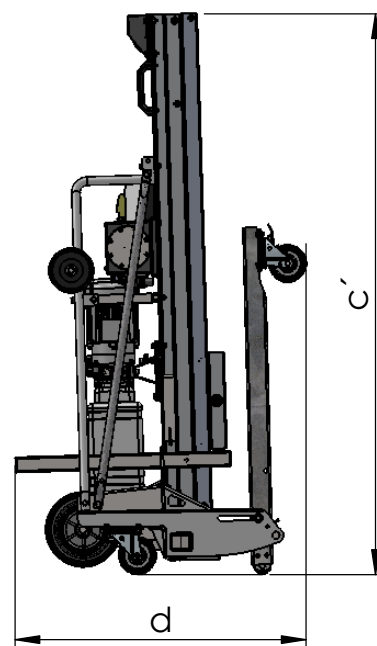

Hoja de medidas
LH 330 - Serie 4

Peso propio = aprox. 200 kg (sin patas laterales)

Böcker

MEIN WEG NACH OBEN

Nos reservamos el derecho a introducir cualquier modificación sin previo aviso

Z.Nr.: 300.002.4 B

27.02.2018; Göckener

a	b	c	c'	d	e	f	(g*)	h	i	j	k	l	m
3315	2945	1870	1875	925	1550	760	(1875)	650	560	280	252	642	212

Hoja de medidas

LH 400 - Serie 4

Peso propio = aprox. 205 kg (sin patas laterales)

Böcker

a	b	c	c'	d	e	f	(g*)	h	i	j	k	l	m
4765	4385	1870	1875	905	1755	760	(1875)	650	560	430	252	642	212

Hoja de medidas
LH 575 - Serie 4

Peso propio = aprox. 240 kg (con patas laterales)

Böcker

MEIN WEG NACH OBEN