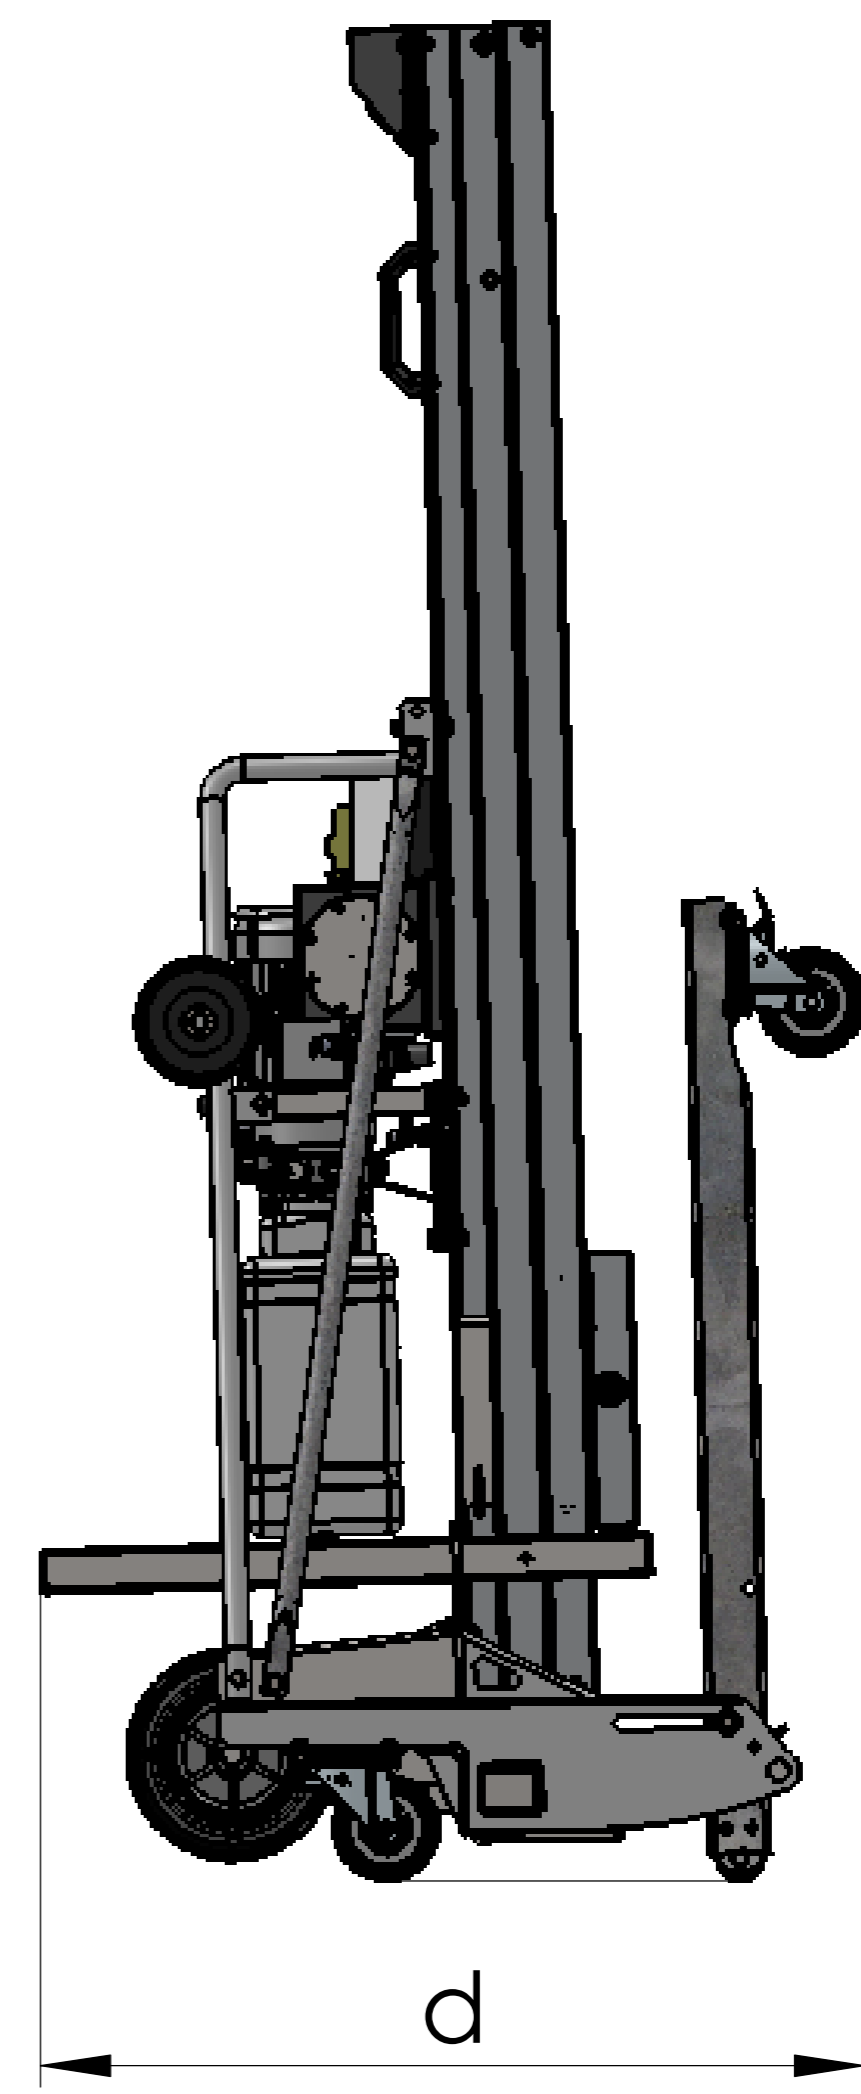

Hoja de medidas
LH 330 - Serie 4

Peso propio = aprox. 200 kg (sin patas laterales)

Böcker

MEIN WEG NACH OBEN

Nos reservamos el derecho a introducir cualquier modificación sin previo aviso

Z.Nr.: 300.002.4 B

27.02.2018; Göckener

a	b	c	c'	d	e	f	(g*)	h	i	j	k	l	m
3315	2945	1870	1875	925	1550	760	(1875)	650	560	280	252	642	212

Hoja de medidas

LH 400 - Serie 4

Peso propio = aprox. 205 kg (sin patas laterales)

Böcker

Hoja de medidas

LH 475 - Serie 4

Peso propio = aprox. 224 kg (sin patas laterales)

Böcker

MEIN WEG NACH OBEN

Z.Nr.: 300.002.4 B

27.02.2018; Gökener

Nos reservamos el derecho a introducir cualquier modificación sin previo aviso

a	b	c	c'	d	e	f	(g*)	h	i	j	k	l	m
4765	4385	1870	1875	905	1755	760	(1875)	650	560	430	252	642	212

Hoja de medidas
LH 575 - Serie 4

Peso propio = aprox. 240 kg (con patas laterales)

Böcker

MEIN WEG NACH OBEN