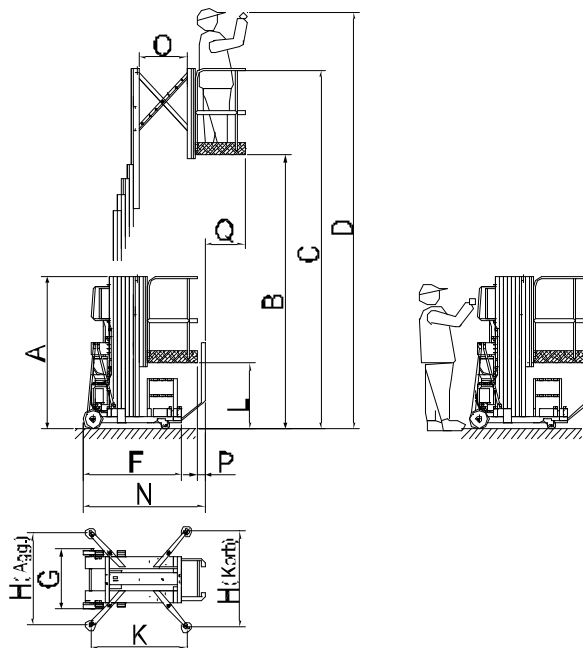

## Elevadores de personas ALP-LIFT serie PHC-XK

Stand 07/2010

	<b>Modelo</b>		<b>650</b>	<b>800</b>	<b>940</b>
D	Altura máx. de trabajo	m	6,38	7,65	8,90
B	Altura máx. plataforma	m	4,38	5,65	6,90
	Carga máxima	kg	135	135	135
A	Altura propia	m	1,98	1,98	1,98
G	Ancho	m	0,77	0,77	0,77
N	Largo	m	1,60	1,60	1,60
H x K	Superficie emplazamiento exterior	m x m	1,41 x 1,39	1,41 x 1,39	1,53 x 1,50
O	Distancia desplazamiento frontal cesta	cm	62	62	62
Q	Dist. borde exterior cesta hasta protector frontal	cm	42	48	53
	Separación de la pared	cm	0	0	0
	Velocidad de elevación aprox.	sec	32	30	25
	Peso propio sin contrapesos	kg	388	438	457