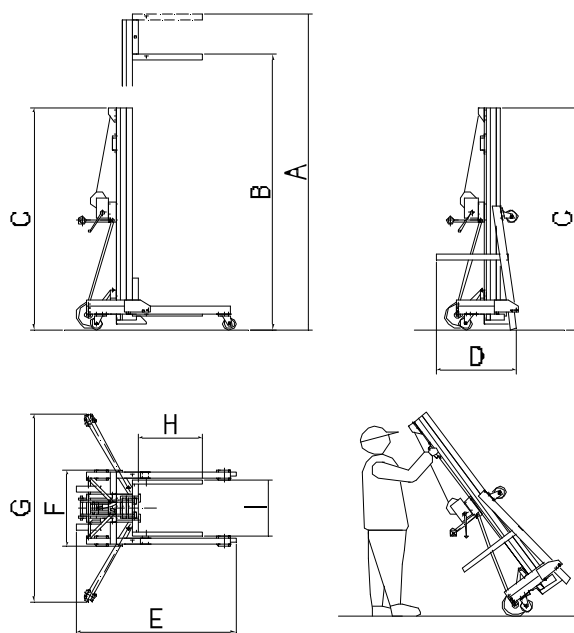

## Elevadores de carga ALP-LIFT serie LMX

Stand 07/2010

	<b>Modelo</b>		<b>500</b>
A	Altura máxima / horquilla invertida	mm	4800
B	Altura máxima / horquilla pos.normal	mm	4350
	Carga máxima	kg	500
H	Longitud de horquilla	mm	650
I	Anchura de horquilla	mm	560
E	Longitud del chasis	mm	1610
F	Anchura del chasis	mm	760
G	Anchura del chasis incl. patas laterales	mm	1920
C	Altura propia	mm	1970
D	Longitud para el transporte	mm	765
F	Anchura para el transporte	mm	760
	Peso propio sin patas laterales	kg	199