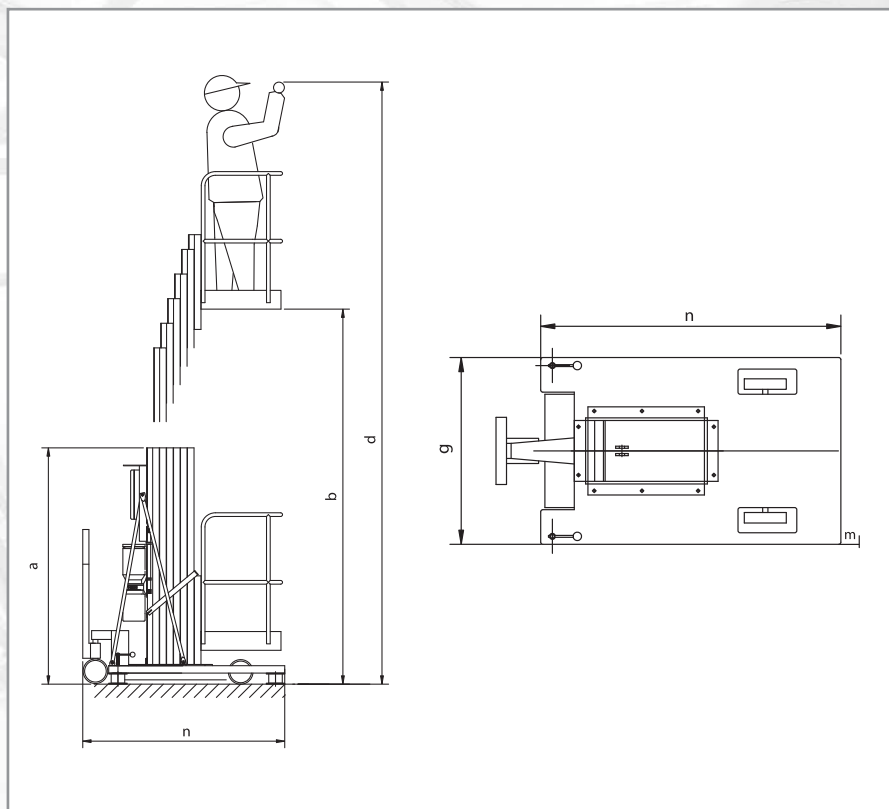

Elevadores de personas ALP-Lift PHC-HI

Datos técnicos

Modelos		PHC-HI 800	PHC-HI 940	PHC-HI 1100
Altura máx. de trabajo [m]	d	8,00	9,40	10,80
Altura máx de plataforma [m]	b	6,00	7,40	8,80
Carga máxima [kg]		140	140	140
Medidas				
Altura propia [m]	a	1,98	1,98	1,98
Ancho [m]	g	0,79	0,79	0,89
Largo [m]	n	1,37	1,37	1,43
Superficie emplazamiento interior [m]	h x k	0,79 x 1,37	0,79 x 1,37	0,89 x 1,43
Separación de la pared [cm]	m	0	0	0
Peso propio [kg]		678	715	825
Velocidad de elevación aprox. [seg.]		26	21	26